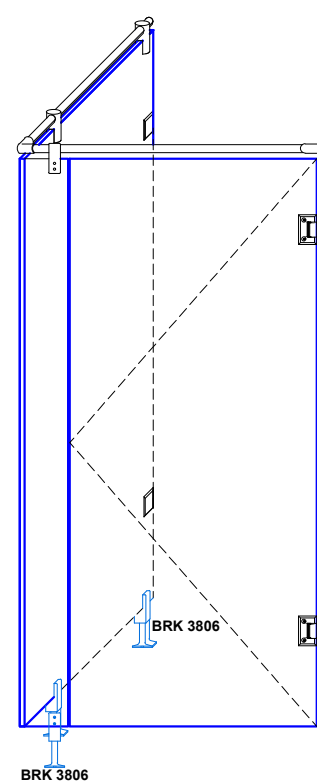

Vista frontal:  
Exterior:

Aplicación

Vista frontal:  
Exterior:

Escala gráfica

Modelo: BRK3806

Modelo SKU: MX66438

Material: Inox 304

Acabado: Satinado

Fijación: Muro - Tubo

Cotas: Milímetros

Especificación:

Soporte cuadrado, para panel de vidrio con sujeción a piso.