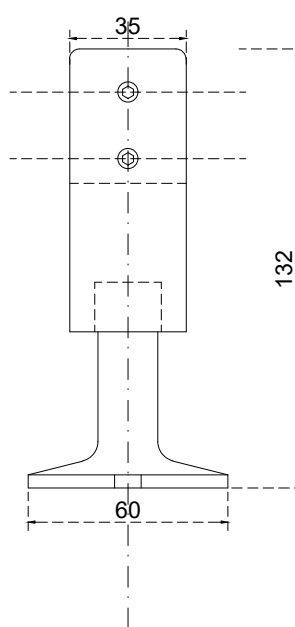

Vista frontal:  
Exterior:

Aplicación

Vista frontal:  
Exterior:

Escala gráfica

Modelo: BRK3806

Modelo SKU: MX66438

Material: Inox 304

Acabado: Satinado

Fijación: Muro - Tubo

Cotas: Milímetros

Especificación:

Soporte cuadrado, para panel de vidrio con sujeción a piso.