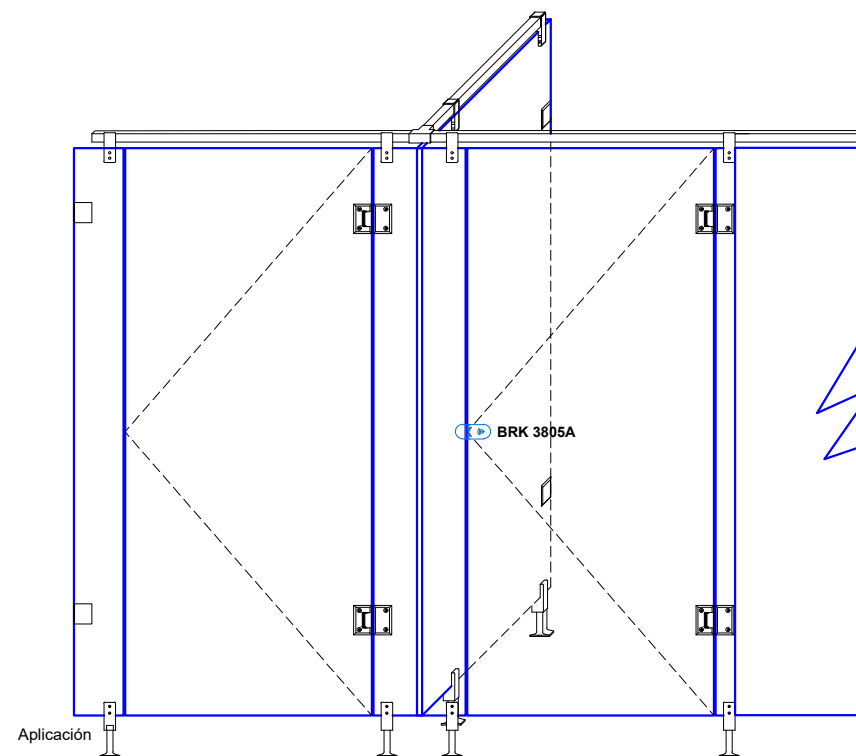

Vista frontal:  
Exterior:

Vista frontal:  
Interior:

Vista lateral:  
Interior:

Escala gráfica

Modelo: BRK3805A

Modelo SKU: MX66904

Material: Inox 304

Acabado: Satinado

Fijación: Cristal - Cristal

Cotas: Milímetros

Especificación:

-Seguro cristal-cristal para apertura interior, con indicador de posición.