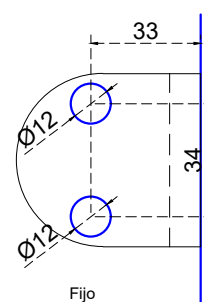

Vista frontal:  
Exterior:

Vista frontal:  
Interior:

Vista lateral:  
Interior:

Escala gráfica

Modelo: BRK3805A

Modelo SKU: MX66904

Material: Inox 304

Acabado: Satinado

Fijación: Cristal - Cristal

Cotas: Milímetros

Especificación:

-Seguro cristal-cristal para apertura interior, con indicador de posición.