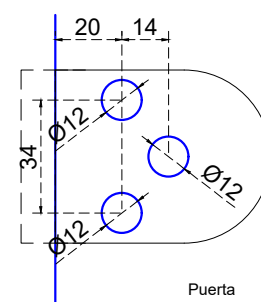

Vista frontal:  
Exterior:

Vista frontal:  
Interior:

Vista lateral:  
Interior:

Escala gráfica

Modelo: BRK3805A

Modelo SKU: MX66904

Material: Inox 304

Acabado: Satinado

Fijación: Cristal - Cristal

Cotas: Milímetros

Especificación:

-Seguro cristal-cristal para apertura interior, con indicador de posición.