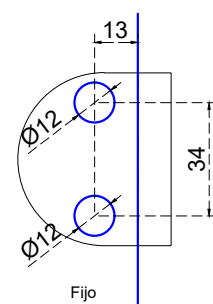

Vista frontal:  
Exterior:

Vista frontal:  
Interior:

Fijo

Vista lateral:  
Interior:

Puerta

Escala gráfica

Modelo:	BRK3805
Modelo SKU:	MX66437
Material:	Inox 304
Acabado:	Satinado
Fijación:	Cristal - Cristal
Cotas:	Milímetros

Especificación:

-Seguro cristal-cristal para apertura exterior, con indicador de posición.