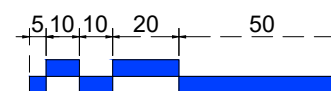

Vista frontal:  
Exterior:

Vista frontal:  
Interior:

Fijo

Vista lateral:  
Interior:

Puerta

Escala gráfica

Modelo:	BRK3805
Modelo SKU:	MX66437
Material:	Inox 304
Acabado:	Satinado
Fijación:	Cristal - Cristal
Cotas:	Milímetros