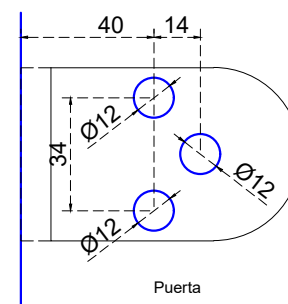

Vista frontal:  
Exterior:

Vista frontal:  
Interior:

Fijo

Vista lateral:  
Interior:

Puerta

Escala gráfica

Modelo:	BRK3805
Modelo SKU:	MX66437
Material:	Inox 304
Acabado:	Satinado
Fijación:	Cristal - Cristal
Cotas:	Milímetros

Especificación:

-Seguro cristal-cristal para apertura exterior, con indicador de posición.