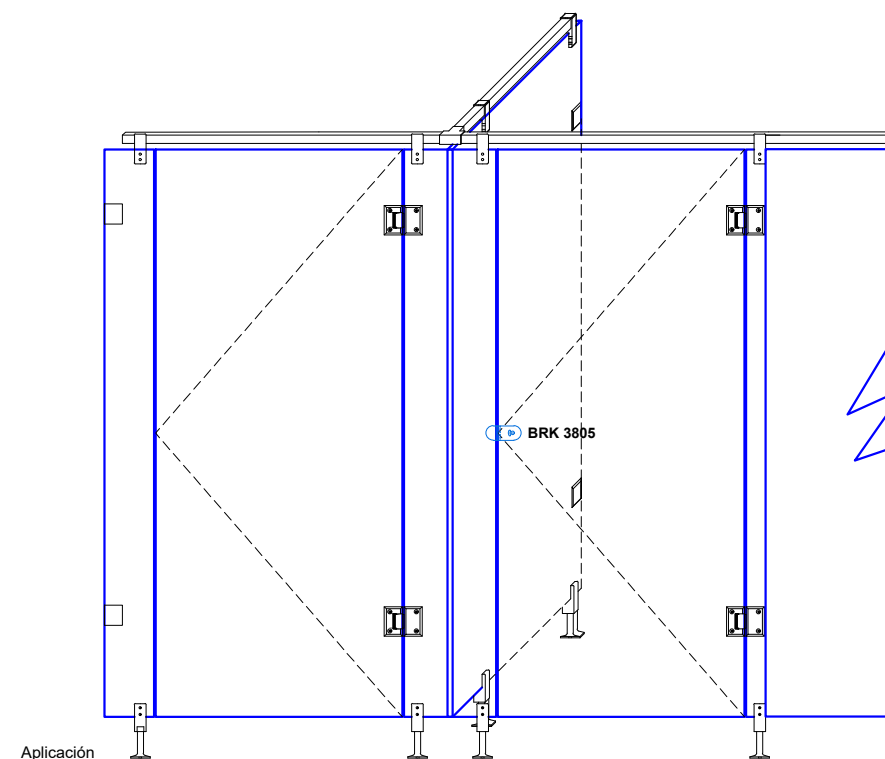

Vista frontal:  
Exterior:

Vista frontal:  
Interior:

Fijo

Vista lateral:  
Interior:

Puerta

Escala gráfica

Modelo:	BRK3805
Modelo SKU:	MX66437
Material:	Inox 304
Acabado:	Satinado
Fijación:	Cristal - Cristal
Cotas:	Milímetros

Especificación:

-Seguro cristal-cristal para apertura exterior, con indicador de posición.