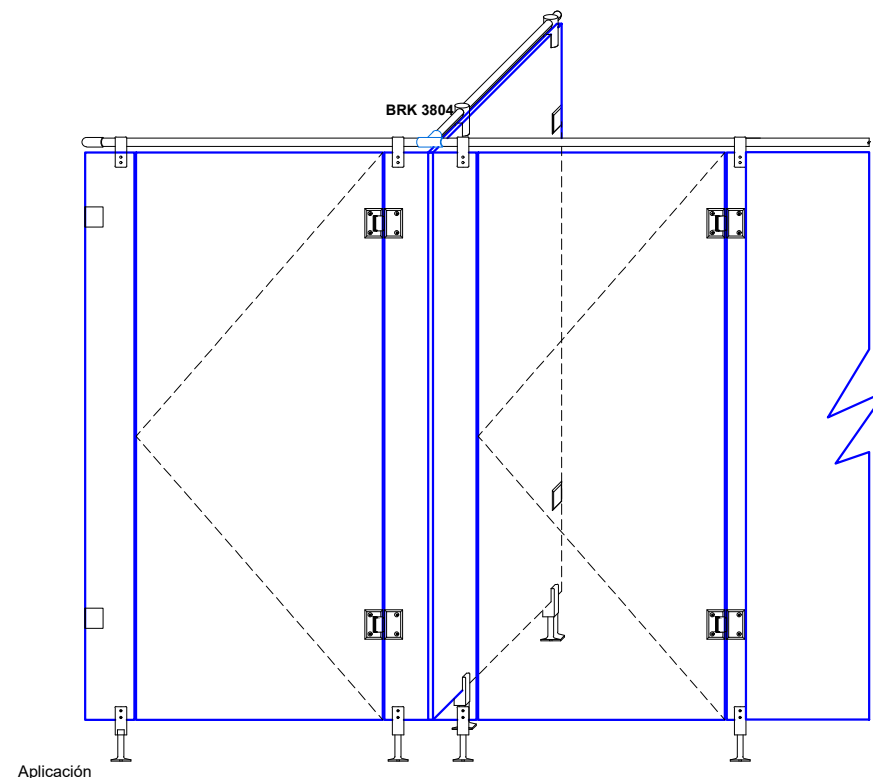

Vista frontal:
Exterior:

Vista lateral:
Exterior:

Modelo:	BRK3804
Modelo SKU:	MX66436
Material:	Inox 304
Acabado:	Satinado
Fijación:	Cristal - Contrachapa
Cotas:	Milímetros

Especificación:

-Conector "T" redondo para 3 tubos.