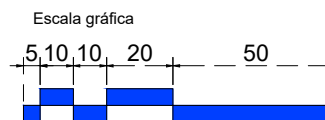

Vista frontal:
Exterior:

Vista lateral:
Exterior:

Modelo:	BRK3804
Modelo SKU:	MX66436
Material:	Inox 304
Acabado:	Satinado
Fijación:	Cristal - Contrachapa
Cotas:	Milímetros

Especificación:

-Conector "T" redondo para 3 tubos.