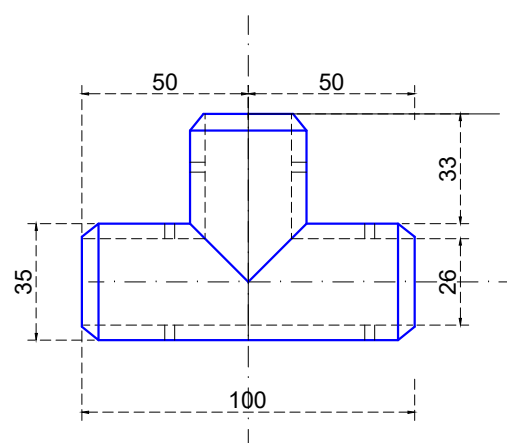

Vista frontal:
Exterior:

Vista lateral:
Exterior:

Modelo:	BRK3804
Modelo SKU:	MX66436
Material:	Inox 304
Acabado:	Satinado
Fijación:	Cristal - Contrachapa
Cotas:	Milímetros

Especificación:

-Conector "T" redondo para 3 tubos.