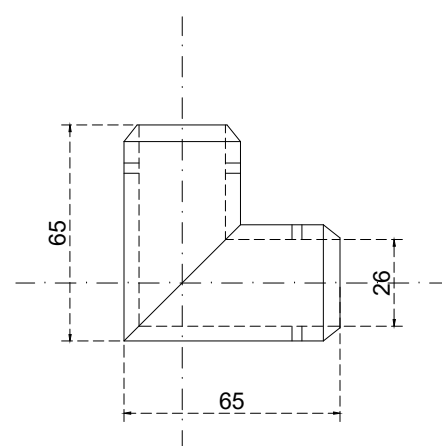

Vista frontal:
Exterior:

Aplicación

Vista lateral:
Exterior:

Escala gráfica

| | |
|-------------|-------------------|
| Modelo: | BRK3803 |
| Modelo SKU: | MX66435 |
| Material: | Inox 304 |
| Acabado: | Satinado |
| Fijación: | Cristal - Cristal |
| Cotas: | Milímetros |

Especificación:

-Conector redondo para doble barra a 90°.