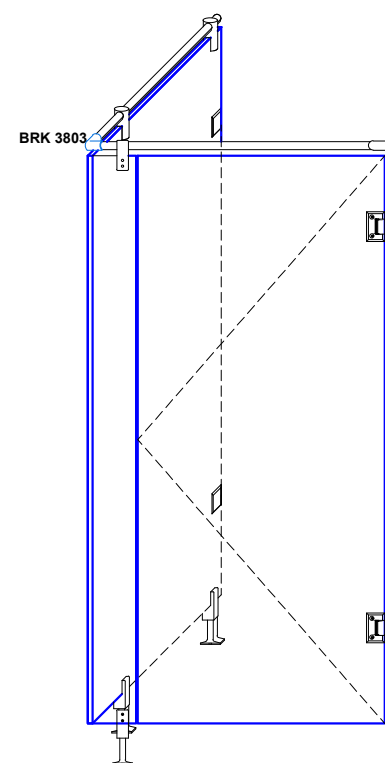

Vista frontal:
Exterior:

Aplicación

Vista lateral:
Exterior:

Escala gráfica

| | |
|-------------|-------------------|
| Modelo: | BRK3803 |
| Modelo SKU: | MX66435 |
| Material: | Inox 304 |
| Acabado: | Satinado |
| Fijación: | Cristal - Cristal |
| Cotas: | Milímetros |

Especificación:

-Conector redondo para doble barra a 90°.