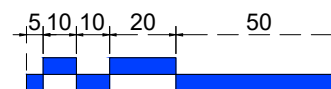

Vista frontal:
Exterior:

Aplicación

Vista lateral:
Exterior:

Escala gráfica

| | |
|-------------|-------------------|
| Modelo: | BRK3803 |
| Modelo SKU: | MX66435 |
| Material: | Inox 304 |
| Acabado: | Satinado |
| Fijación: | Cristal - Cristal |
| Cotas: | Milímetros |

Especificación:

-Conector redondo para doble barra a 90°.