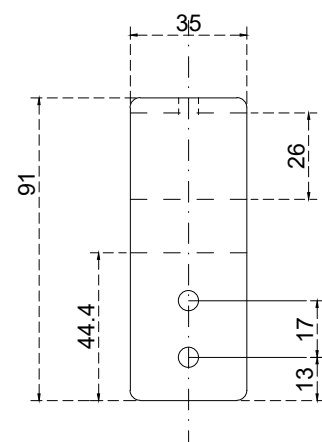

Vista frontal:
Exterior:

Aplicación

Vista lateral:
Exterior:

Escala gráfica

Modelo: BRK3802

Modelo SKU: MX66872

Material: Inox 304

Acabado: Satinado

Fijación: Cristal - Cristal

Cotas: Milímetros

Especificación:

Conector redondo cristal a barra.