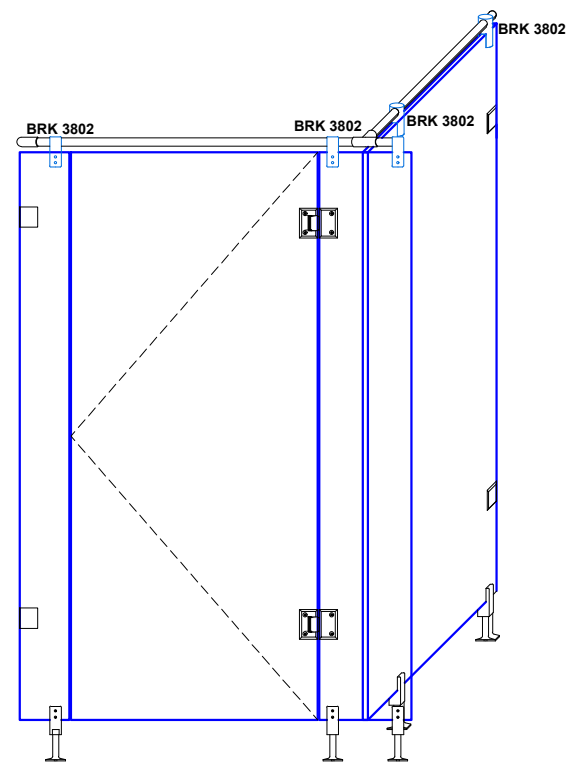

Vista frontal:
Exterior:

Aplicación

Vista lateral:
Exterior:

Escala gráfica

Modelo: BRK3802

Modelo SKU: MX66872

Material: Inox 304

Acabado: Satinado

Fijación: Cristal - Cristal

Cotas: Milímetros

Especificación:

Conector redondo cristal a barra.