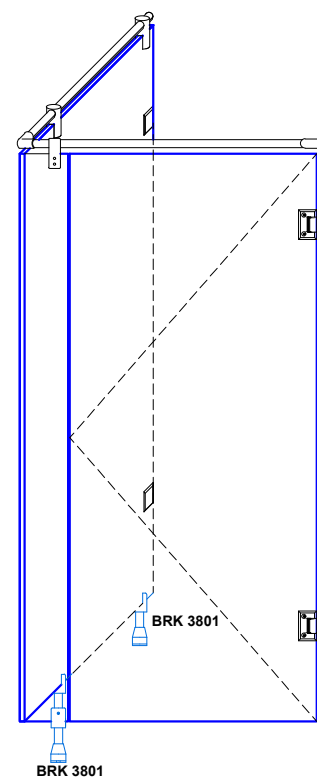

Vista frontal:
Exterior:

Aplicación

Vista lateral:
Exterior:

Modelo: BRK3801

Modelo SKU: MX66434

Material: Inox 304

Acabado: Satinado

Fijación: Muro - Tubo

Cotas: Milímetros

Especificación:

Soporte redondo, para panel de vidrio con sujeción a piso.