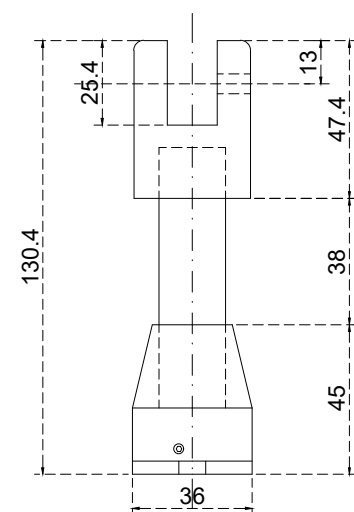

Vista frontal:
Exterior:

Aplicación

Vista lateral:
Exterior:

Modelo: BRK3801

Modelo SKU: MX66434

Material: Inox 304

Acabado: Satinado

Fijación: Muro - Tubo

Cotas: Milímetros

Especificación:

Soporte redondo, para panel de vidrio con sujeción a piso.