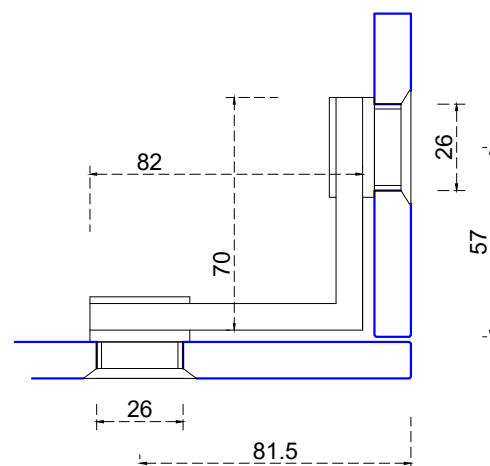

Vista frontal
Exterior:

Aplicación

Vista lateral:
Exterior:

Escala gráfica

Modelo:	BRK3675
Modelo SKU:	MX66413
Material:	Inox 304
Acabado:	Satinado
Fijación:	Cristal - Cristal
Cotas:	Milímetros

Especificación:

-Conector vidrio/ vidrio 90°.