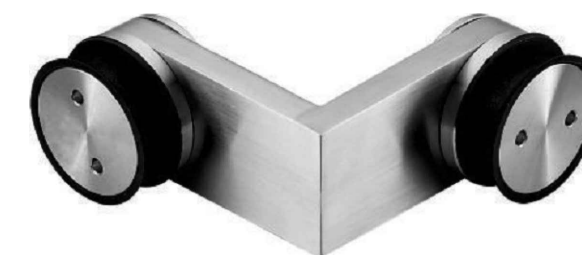

Vista frontal
Exterior:

Aplicación

Vista lateral:
Exterior:

Escala gráfica

Modelo:	BRK3675
Modelo SKU:	MX66413
Material:	Inox 304
Acabado:	Satinado
Fijación:	Cristal - Cristal
Cotas:	Milímetros

Especificación:

-Conector vidrio/ vidrio 90°.