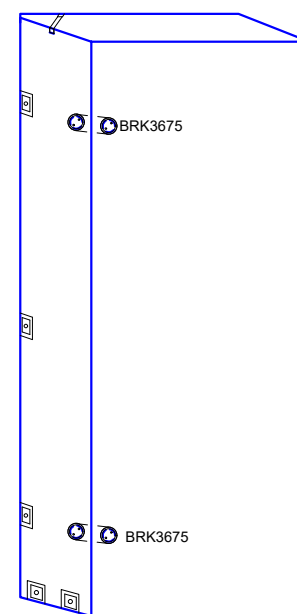

Vista frontal
Exterior:

Aplicación

Vista lateral:
Exterior:

Escala gráfica

Modelo:	BRK3675
Modelo SKU:	MX66413
Material:	Inox 304
Acabado:	Satinado
Fijación:	Cristal - Cristal
Cotas:	Milímetros

Especificación:

-Conector vidrio/ vidrio 90°.