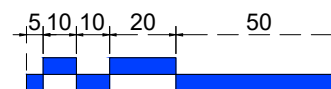

Vista frontal
Exterior:

Aplicación

Vista lateral:
Exterior:

Escala gráfica

Modelo:	BRK3675
Modelo SKU:	MX66413
Material:	Inox 304
Acabado:	Satinado
Fijación:	Cristal - Cristal
Cotas:	Milímetros

Especificación: