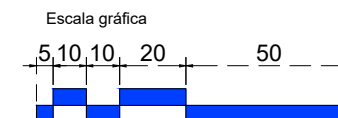

Vista lateral:  
Exterior:

Aplicación

Vista frontal:  
Interior:

Acabado	SKU	Status
Cromo	MX67932	Activo
Satín	MX67933	Activo

Modelo:	GRL651
Modelo SKU:	MX67932 MX67933
Material:	Zamac
Acabado:	Satín - Cromo
Fijación:	Vidrio
Cotas:	Milímetros

Especificación:

-Clip para entrepaño o cristal de 8-10mm. El cristal no necesita resaque.

Modelo:	GRL651
Modelo SKU:	MX67932 MX67933
Material:	Zamac
Acabado:	Satín - Cromo
Fijación:	Vidrio
Cotas:	Milímetros

Especificación:

-Clip para entrepaño o cristal de 8-10mm. El cristal no necesita resaque.

Vista perspectiva:  
Exterior:

Aplicación

Vista inferior:  
Interior: