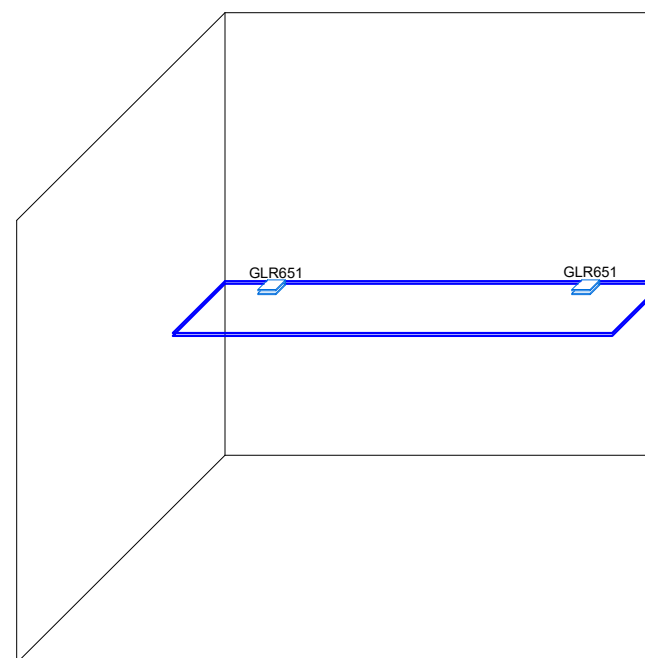

Vista lateral:  
Exterior:

Aplicación

Vista frontal:  
Interior:

Acabado	SKU	Status
Cromo	MX67932	Activo
Satín	MX67933	Activo

Modelo:	GRL651
Modelo SKU:	MX67932 MX67933
Material:	Zamac
Acabado:	Satín - Cromo
Fijación:	Vidrio
Cotas:	Milímetros

Especificación:

-Clip para entrepaño o cristal de 8-10mm. El cristal no necesita resaque.

Modelo:	GRL651
Modelo SKU:	MX67932 MX67933
Material:	Zamac
Acabado:	Satín - Cromo
Fijación:	Vidrio
Cotas:	Milímetros

Especificación:

-Clip para entrepaño o cristal de 8-10mm. El cristal no necesita resaque.

Vista perspectiva:  
Exterior:

Aplicación

Vista inferior:  
Interior: