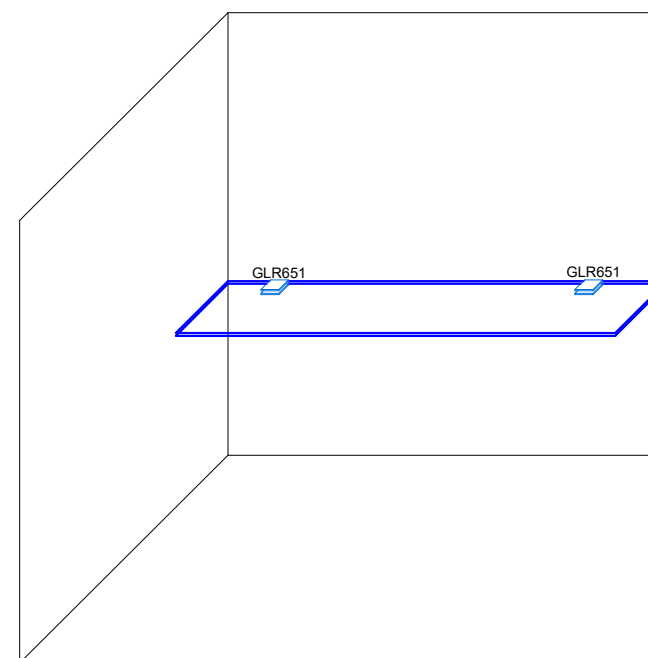

Vista lateral:  
Exterior:

Aplicación

Vista frontal:  
Interior:

Acabado	SKU	Status
Cromo	MX67932	Activo
Satín	MX67933	Activo

Modelo:	GRL651
Modelo SKU:	MX67932 MX67933
Material:	Zamac
Acabado:	Satín - Cromo
Fijación:	Vidrio
Cotas:	Milímetros

Especificación:

-Clip para entrepaño o cristal de 8-10mm. El cristal no necesita resaque.

Modelo:	GRL651
Modelo SKU:	MX67932 MX67933
Material:	Zamac
Acabado:	Satín - Cromo
Fijación:	Vidrio
Cotas:	Milímetros

Especificación:

-Clip para entrepaño o cristal de 8-10mm. El cristal no necesita resaque.

Vista perspectiva:  
Exterior:

Aplicación

Vista inferior:  
Interior: