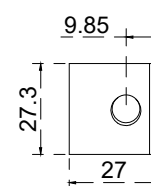

Vista lateral:  
Exterior:

Aplicación

Vista frontal:  
Interior:

Acabado	SKU	Status
Cromo	MX67932	Activo
Satín	MX67933	Activo

Modelo:	GRL651
Modelo SKU:	MX67932 MX67933
Material:	Zamac
Acabado:	Satín - Cromo
Fijación:	Vidrio
Cotas:	Milímetros

Especificación:

-Clip para entrepaño o cristal de 8-10mm. El cristal no necesita resaque.

Modelo:	GRL651
Modelo SKU:	MX67932 MX67933
Material:	Zamac
Acabado:	Satín - Cromo
Fijación:	Vidrio
Cotas:	Milímetros

Especificación:

-Clip para entrepaño o cristal de 8-10mm. El cristal no necesita resaque.

Vista perspectiva:  
Exterior:

Aplicación

Vista inferior:  
Interior: