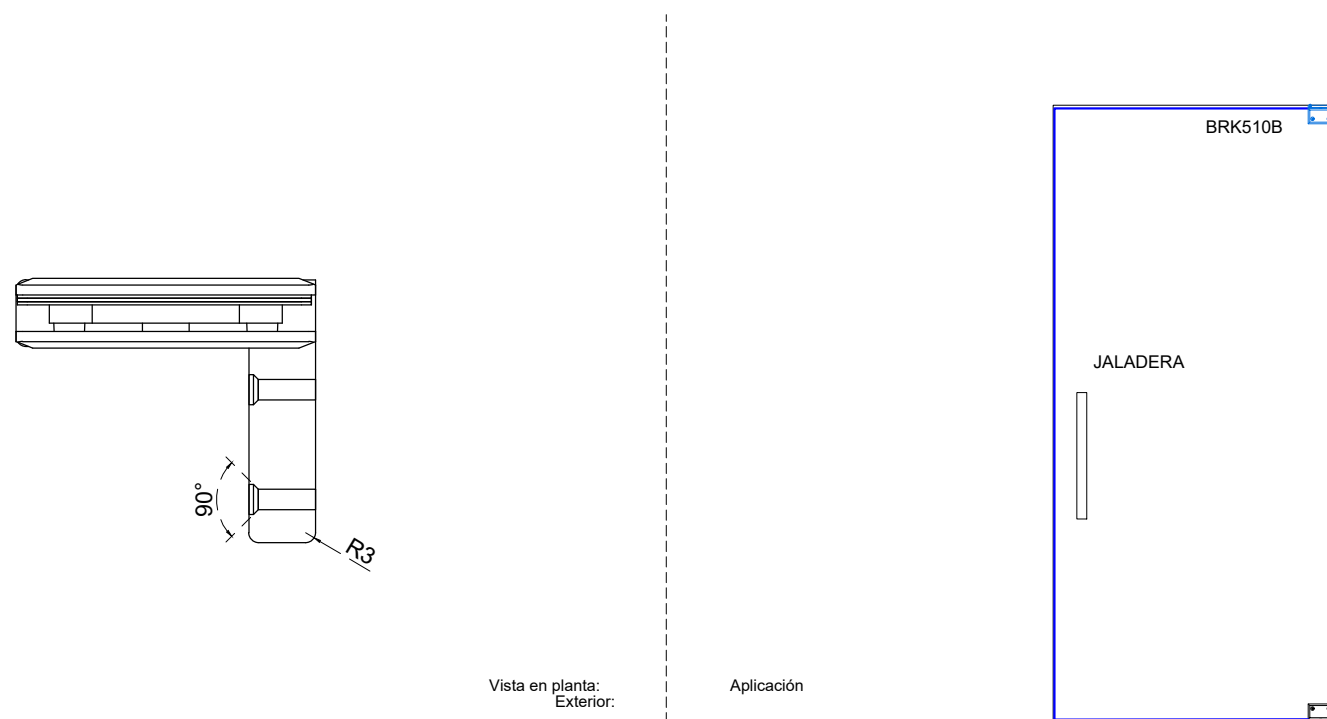

Perspectiva:

Aplicación

Vista frontal:
Interior:

Vista lateral:
Interior:

Acabado	SKU	Status
Cromo	MX67878	Activo
Satín	MX67876	Activo
Negro Mate	MX67877	Activo

Escala gráfica

Modelo:	BRK510B
Modelo SKU:	MX67877-MX67878 MX67876
Material:	Inox 201
Acabado:	Satín - Cromo Negro mate
Fijación:	Muro - Vidrio
Cotas:	Milímetros

Especificación:

- Bisagra pivotante superior muro-vidrio derecha.
- Exclusivo para puertas de 800 x 2000mm de altura.
- Usar con bisagra BRK510A inferior.
- Peso max. 40kg por par.
- Para espesor de 8 a 12mm

Vista en planta:
Exterior:

Aplicación

Línea de corte:

*Usar el mismo resaque en el canto inferior, para herraje BRK510A

Escala gráfica

Modelo:	BRK510B
Modelo SKU:	MX67877-MX67878 MX67876
Material:	Inox 201
Acabado:	Satín - Cromo Negro mate
Fijación:	Muro - Vidrio
Cotas:	Milímetros