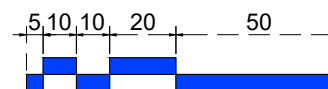

Especificación:

- Bisagra pivotante superior muro-vidrio derecha.
- Exclusivo para puertas de 800 x 2000mm de altura.
- Usar con bisagra BRK510A inferior.
- Peso max. 40kg por par.
- Para espesor de 8 a 12mm

Vista en planta:
Exterior:

Aplicación

Línea de corte:

*Usar el mismo resaque en el canto inferior, para herraje BRK510A

Escala gráfica

Modelo:	BRK510B
Modelo SKU:	MX67877-MX67878 MX67876
Material:	Inox 201
Acabado:	Satín - Cromo Negro mate
Fijación:	Muro - Vidrio
Cotas:	Milímetros