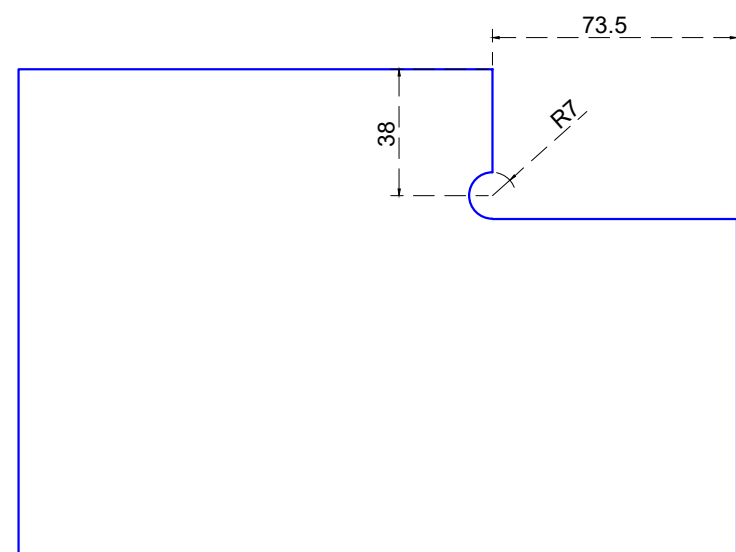

Perspectiva:

Aplicación

Vista frontal:
Interior:

Vista lateral:
Interior:

Acabado	SKU	Status
Cromo	MX67878	Activo
Satín	MX67876	Activo
Negro Mate	MX67877	Activo

Escala gráfica

Modelo:	BRK510B
Modelo SKU:	MX67877-MX67878 MX67876
Material:	Inox 201
Acabado:	Satín - Cromo Negro mate
Fijación:	Muro - Vidrio
Cotas:	Milímetros

Especificación:

- Bisagra pivotante superior muro-vidrio derecha.
- Exclusivo para puertas de 800 x 2000mm de altura.
- Usar con bisagra BRK510A inferior.
- Peso max. 40kg por par.
- Para espesor de 8 a 12mm

Vista en planta:
Exterior:

Aplicación

Línea de corte:

*Usar el mismo resaque en el canto inferior, para herraje BRK510A

Escala gráfica

Modelo:	BRK510B
Modelo SKU:	MX67877-MX67878 MX67876
Material:	Inox 201
Acabado:	Satín - Cromo Negro mate
Fijación:	Muro - Vidrio
Cotas:	Milímetros