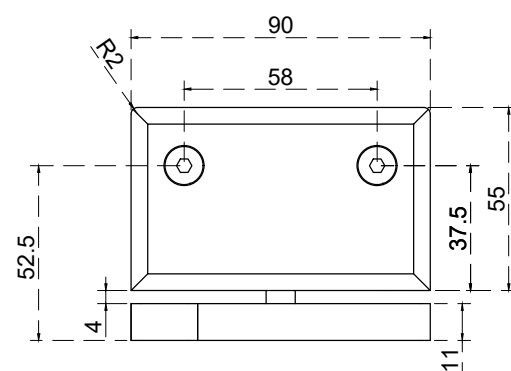

Perspectiva:

Aplicación

Vista frontal:
Interior:

Vista lateral:
Interior:

Acabado	SKU	Status
Cromo	MX67878	Activo
Satín	MX67876	Activo
Negro Mate	MX67877	Activo

Escala gráfica

Modelo:	BRK510B
Modelo SKU:	MX67877-MX67878 MX67876
Material:	Inox 201
Acabado:	Satín - Cromo Negro mate
Fijación:	Muro - Vidrio
Cotas:	Milímetros

Especificación:

- Bisagra pivotante superior muro-vidrio derecha.
- Exclusivo para puertas de 800 x 2000mm de altura.
- Usar con bisagra BRK510A inferior.
- Peso max. 40kg por par.
- Para espesor de 8 a 12mm

Vista en planta:
Exterior:

Aplicación

Línea de corte:

*Usar el mismo resaque en el canto inferior, para herraje BRK510A

Escala gráfica

Modelo:	BRK510B
Modelo SKU:	MX67877-MX67878 MX67876
Material:	Inox 201
Acabado:	Satín - Cromo Negro mate
Fijación:	Muro - Vidrio
Cotas:	Milímetros