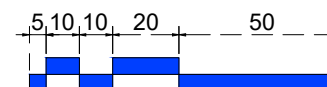

Perspectiva:

Aplicación

Vista frontal:
Interior:

Vista lateral:
Interior:

Acabado	SKU	Status
Cromo	MX67878	Activo
Satín	MX67876	Activo
Negro Mate	MX67877	Activo

Escala gráfica

Modelo:	BRK510B
Modelo SKU:	MX67877-MX67878 MX67876
Material:	Inox 201
Acabado:	Satín - Cromo Negro mate
Fijación:	Muro - Vidrio
Cotas:	Milímetros

Especificación:

- Bisagra pivotante superior muro-vidrio derecha.
- Exclusivo para puertas de 800 x 2000mm de altura.
- Usar con bisagra BRK510A inferior.
- Peso max. 40kg por par.
- Para espesor de 8 a 12mm

Vista en planta:
Exterior:

Aplicación

Línea de corte:

*Usar el mismo resaque en el canto inferior, para herraje BRK510A

Escala gráfica

Modelo:	BRK510B
Modelo SKU:	MX67877-MX67878 MX67876
Material:	Inox 201
Acabado:	Satín - Cromo Negro mate
Fijación:	Muro - Vidrio
Cotas:	Milímetros