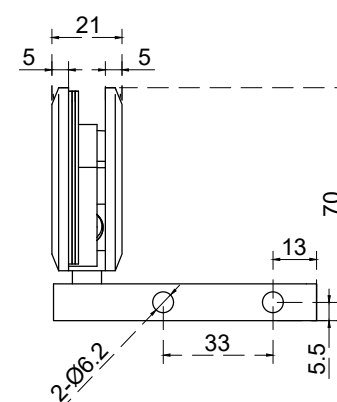

Perspectiva:

Aplicación

Vista frontal:
Interior:

Vista lateral:
Interior:

Acabado	SKU	Status
Cromo	MX67878	Activo
Satín	MX67876	Activo
Negro Mate	MX67877	Activo

Escala gráfica

Modelo:	BRK510B
Modelo SKU:	MX67877-MX67878 MX67876
Material:	Inox 201
Acabado:	Satín - Cromo Negro mate
Fijación:	Muro - Vidrio
Cotas:	Milímetros

Especificación:

- Bisagra pivotante superior muro-vidrio derecha.
- Exclusivo para puertas de 800 x 2000mm de altura.
- Usar con bisagra BRK510A inferior.
- Peso max. 40kg por par.
- Para espesor de 8 a 12mm

Vista en planta:
Exterior:

Aplicación

Línea de corte:

*Usar el mismo resaque en el canto inferior, para herraje BRK510A

Escala gráfica

Modelo:	BRK510B
Modelo SKU:	MX67877-MX67878 MX67876
Material:	Inox 201
Acabado:	Satín - Cromo Negro mate
Fijación:	Muro - Vidrio
Cotas:	Milímetros