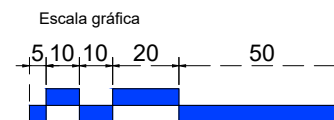

Perspectiva:

Aplicación

Vista frontal:
Interior:

Vista lateral:
Interior:

Acabado	SKU	Status
Cromo	MX67875	Activo
Satín	MX67864	Activo
Negro Mate	MX67872	Activo

Modelo:	BRK510B
Modelo SKU:	MX67872-MX67875 MX67864
Material:	Inox 201
Acabado:	Satín - Cromo Negro mate
Fijación:	Muro - Vidrio
Cotas:	Milímetros

Especificación:

- Bisagra pivotante superior muro-vidrio izquierda.
- Exclusivo para puertas de 800 x 2000mm de altura.
- Usar con bisagra BRK510A inferior.
- Peso max. 40kg por par.
- Para espesor de 8 a 12mm

*Usar el mismo resaque en el canto inferior, para herraje BRK510A

Modelo:	BRK510B
Modelo SKU:	MX67872-MX67875 MX67864
Material:	Inox 201
Acabado:	Satín - Cromo Negro mate
Fijación:	Muro - Vidrio
Cotas:	Milímetros