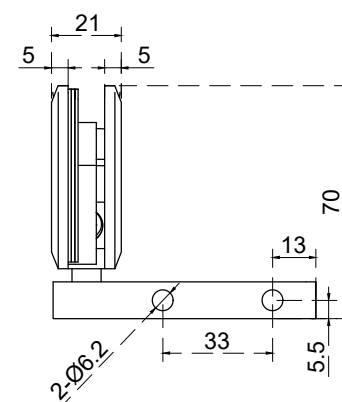

Perspectiva:

Aplicación

Vista frontal:
Interior:

Vista lateral:
Interior:

Acabado	SKU	Status
Cromo	MX67875	Activo
Satín	MX67864	Activo
Negro Mate	MX67872	Activo

Modelo:	BRK510B
Modelo SKU:	MX67872-MX67875 MX67864
Material:	Inox 201
Acabado:	Satín - Cromo Negro mate
Fijación:	Muro - Vidrio
Cotas:	Milímetros

Especificación:

- Bisagra pivotante superior muro-vidrio izquierda.
- Exclusivo para puertas de 800 x 2000mm de altura.
- Usar con bisagra BRK510A inferior.
- Peso max. 40kg por par.
- Para espesor de 8 a 12mm

*Usar el mismo resaque en el canto inferior, para herraje BRK510A

Modelo:	BRK510B
Modelo SKU:	MX67872-MX67875 MX67864
Material:	Inox 201
Acabado:	Satín - Cromo Negro mate
Fijación:	Muro - Vidrio
Cotas:	Milímetros