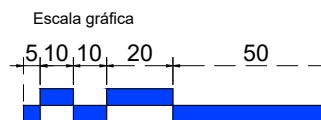

Perspectiva:

Aplicación

Vista frontal:
Interior:

Vista lateral:
Interior:

Acabado	SKU	Status
Cromo	MX67875	Activo
Satín	MX67864	Activo
Negro Mate	MX67872	Activo

Modelo:	BRK510B
Modelo SKU:	MX67872-MX67875 MX67864
Material:	Inox 201
Acabado:	Satín - Cromo Negro mate
Fijación:	Muro - Vidrio
Cotas:	Milímetros

Especificación:

- Bisagra pivotante superior muro-vidrio izquierda.
- Exclusivo para puertas de 800 x 2000mm de altura.
- Usar con bisagra BRK510A inferior.
- Peso max. 40kg por par.
- Para espesor de 8 a 12mm

*Usar el mismo resaque en el canto inferior, para herraje BRK510A

Modelo:	BRK510B
Modelo SKU:	MX67872-MX67875 MX67864
Material:	Inox 201
Acabado:	Satín - Cromo Negro mate
Fijación:	Muro - Vidrio
Cotas:	Milímetros