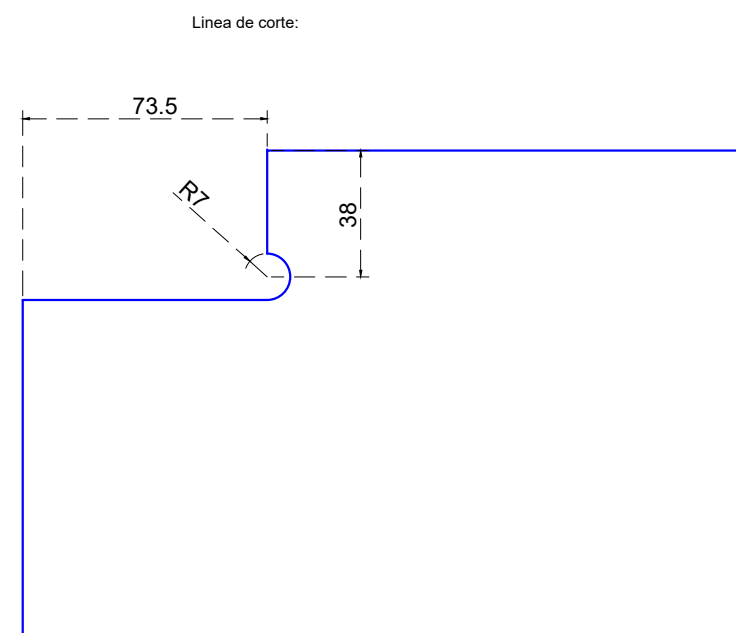

Perspectiva:

Aplicación

Vista frontal:
Interior:

Vista lateral:
Interior:

Acabado	SKU	Status
Cromo	MX67875	Activo
Satín	MX67864	Activo
Negro Mate	MX67872	Activo

Modelo:	BRK510B
Modelo SKU:	MX67872-MX67875 MX67864
Material:	Inox 201
Acabado:	Satín - Cromo Negro mate
Fijación:	Muro - Vidrio
Cotas:	Milímetros

Especificación:

- Bisagra pivotante superior muro-vidrio izquierda.
- Exclusivo para puertas de 800 x 2000mm de altura.
- Usar con bisagra BRK510A inferior.
- Peso max. 40kg por par.
- Para espesor de 8 a 12mm

*Usar el mismo resaque en el canto inferior, para herraje BRK510A

Modelo:	BRK510B
Modelo SKU:	MX67872-MX67875 MX67864
Material:	Inox 201
Acabado:	Satín - Cromo Negro mate
Fijación:	Muro - Vidrio
Cotas:	Milímetros