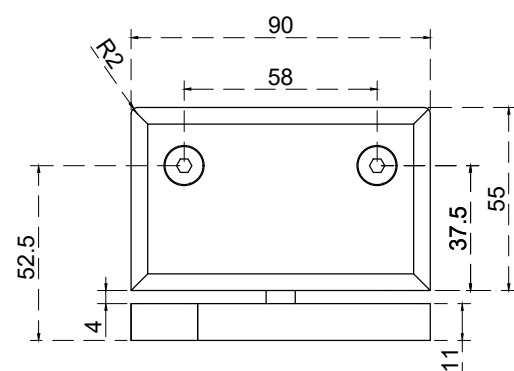

Perspectiva:

Aplicación

Vista frontal:
Interior:

Vista lateral:
Interior:

Acabado	SKU	Status
Cromo	MX67875	Activo
Satín	MX67864	Activo
Negro Mate	MX67872	Activo

Modelo:	BRK510B
Modelo SKU:	MX67872-MX67875 MX67864
Material:	Inox 201
Acabado:	Satín - Cromo Negro mate
Fijación:	Muro - Vidrio
Cotas:	Milímetros

Especificación:

- Bisagra pivotante superior muro-vidrio izquierda.
- Exclusivo para puertas de 800 x 2000mm de altura.
- Usar con bisagra BRK510A inferior.
- Peso max. 40kg por par.
- Para espesor de 8 a 12mm

*Usar el mismo resaque en el canto inferior, para herraje BRK510A

Modelo:	BRK510B
Modelo SKU:	MX67872-MX67875 MX67864
Material:	Inox 201
Acabado:	Satín - Cromo Negro mate
Fijación:	Muro - Vidrio
Cotas:	Milímetros