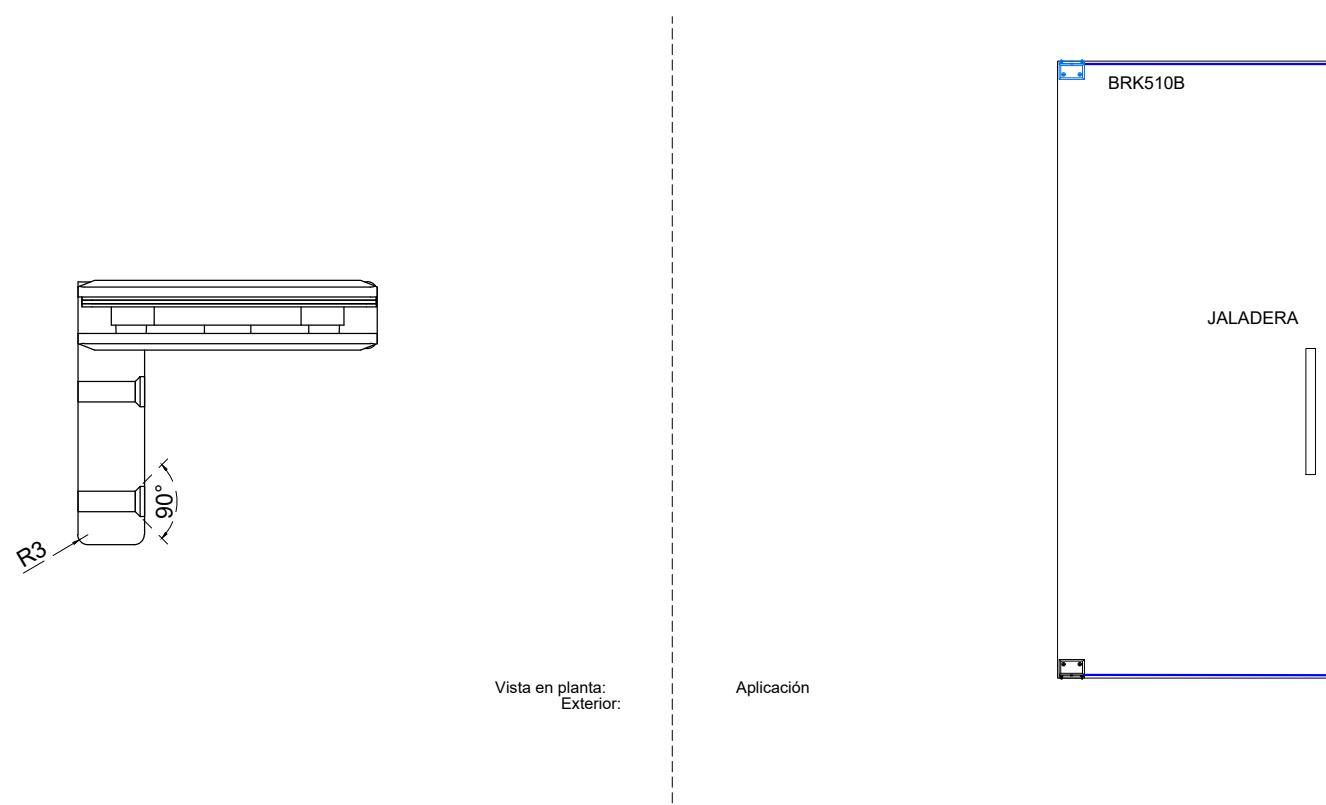

Perspectiva:

Aplicación

Vista frontal:
Interior:

Vista lateral:
Interior:

Acabado	SKU	Status
Cromo	MX67875	Activo
Satín	MX67864	Activo
Negro Mate	MX67872	Activo

Modelo:	BRK510B
Modelo SKU:	MX67872-MX67875 MX67864
Material:	Inox 201
Acabado:	Satín - Cromo Negro mate
Fijación:	Muro - Vidrio
Cotas:	Milímetros

Especificación:

- Bisagra pivotante superior muro-vidrio izquierda.
- Exclusivo para puertas de 800 x 2000mm de altura.
- Usar con bisagra BRK510A inferior.
- Peso max. 40kg por par.
- Para espesor de 8 a 12mm

*Usar el mismo resaque en el canto inferior, para herraje BRK510A

Modelo:	BRK510B
Modelo SKU:	MX67872-MX67875 MX67864
Material:	Inox 201
Acabado:	Satín - Cromo Negro mate
Fijación:	Muro - Vidrio
Cotas:	Milímetros