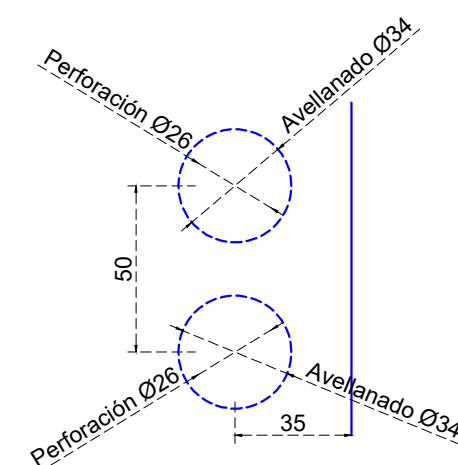

Vista frontal:
Exterior:

Aplicación

Vista lateral:
Interior:

Línea de corte:

Modelo:	BRK3712
Modelo SKU:	MX66418
Material:	Acero inoxidable
Acabado:	Satinado
Fijación:	Muro - Cristal
Cotas:	Milímetros

Especificación:

- Bisagra muro-vidrio, el cristal necesita ser avellanado.
- Peso max. 25kg.