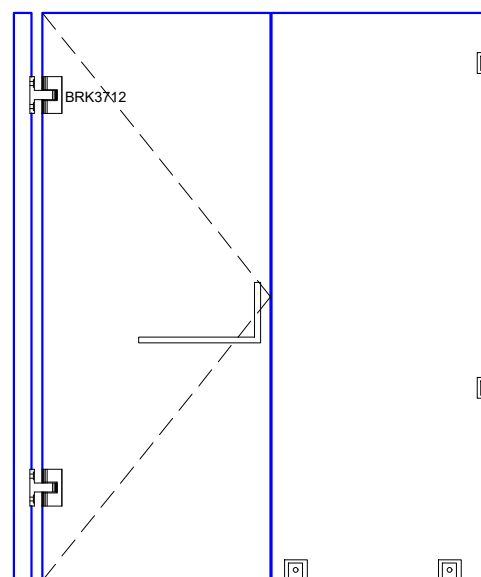

Vista frontal:
Exterior:

Aplicación

Vista lateral:
Interior:

Línea de corte:

Modelo:	BRK3712
Modelo SKU:	MX66418
Material:	Acero inoxidable
Acabado:	Satinado
Fijación:	Muro - Cristal
Cotas:	Milímetros

Especificación:

- Bisagra muro-vidrio, el cristal necesita ser avellanado.
- Peso max. 25kg.