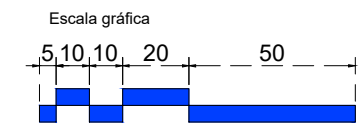

Vista frontal:
Exterior:

Aplicación

Vista lateral:
Interior:

Línea de corte:

Modelo:	BRK3712
Modelo SKU:	MX66418
Material:	Acero inoxidable
Acabado:	Satinado
Fijación:	Muro - Cristal
Cotas:	Milímetros

Especificación:

- Bisagra muro-vidrio, el cristal necesita ser avellanado.
- Peso max. 25kg.