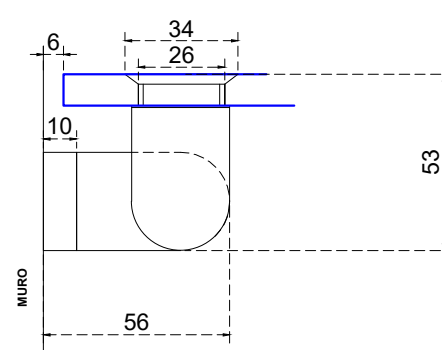

Vista frontal:
Exterior:

Aplicación

Vista lateral:
Interior:

Línea de corte:

Modelo:	BRK3712
Modelo SKU:	MX66418
Material:	Acero inoxidable
Acabado:	Satinado
Fijación:	Muro - Cristal
Cotas:	Milímetros

Especificación:

- Bisagra muro-vidrio, el cristal necesita ser avellanado.
- Peso max. 25kg.