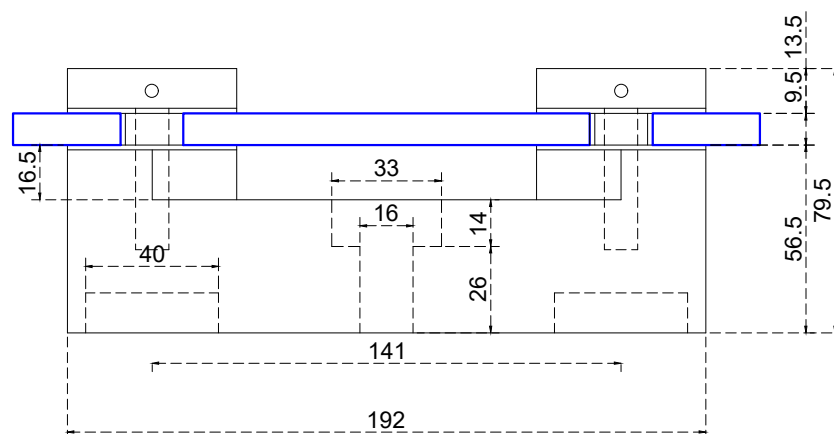

Vista frontal
Exterior:

Aplicación

Vista lateral:
Exterior:

Modelo: BRK3677

Modelo SKU: MX66415

Material: Inox 304

Acabado: Satinado

Fijación: Cristal - Cristal

Cotas: Milímetros

Especificación:

-Conector para vidrio fijo, con sujeción a muro de doble perforación a vidrio, con chapetón.