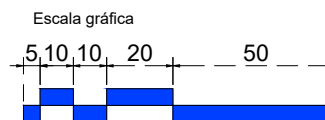

Vista frontal
Exterior:

Aplicación

Vista lateral:
Exterior:

Modelo: BRK3677

Modelo SKU: MX66415

Material: Inox 304

Acabado: Satinado

Fijación: Cristal - Cristal

Cotas: Milímetros

Especificación:

-Conector para vidrio fijo, con sujeción a muro de doble perforación a vidrio, con chapetón.