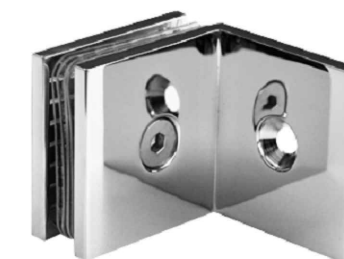

Vista en planta:  
Exterior:

Aplicación

Vista frontal:  
Interior:

Modelo:	BRK743C
Modelo SKU:	MX66106
Material:	Latón
Acabado:	Cromo
Fijación:	Muro - Cristal
Cotas:	Milímetros

Especificación:

-Clip sin bisel, para cristal fijo a 90° se fija a muro. El cristal requiere perforación.