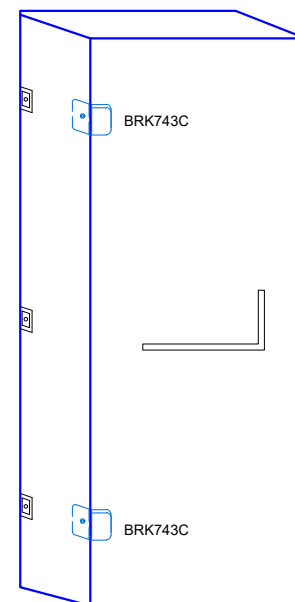

Vista en planta:  
Exterior:

Aplicación

Vista frontal:  
Interior:

Modelo:	BRK743C
Modelo SKU:	MX66106
Material:	Latón
Acabado:	Cromo
Fijación:	Muro - Cristal
Cotas:	Milímetros

Especificación:

-Clip sin bisel, para cristal fijo a 90° se fija a muro. El cristal requiere perforación.