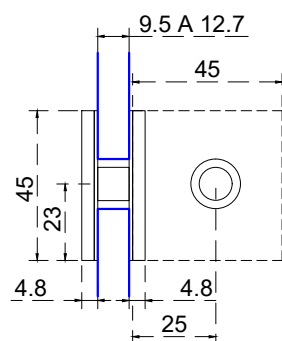

Vista en planta:  
Exterior:

Aplicación

Vista frontal:  
Interior:

Modelo:	BRK743C
Modelo SKU:	MX66106
Material:	Latón
Acabado:	Cromo
Fijación:	Muro - Cristal
Cotas:	Milímetros

Especificación:

-Clip sin bisel, para cristal fijo a 90° se fija a muro. El cristal requiere perforación.