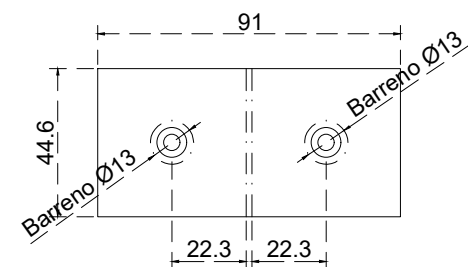

Vista lateral:
Interior:

Aplicación

Vista frontal:
Exterior:

Modelo:	GLR634
Modelo SKU:	MX66087 MX66088
Material:	Zamac
Acabado:	Satín - Cromo
Fijación:	Vidrio - Vidrio
Cotas:	Milímetros

Especificación:

-Clip vidrio-vidrio 90° de 8 a 10mm.