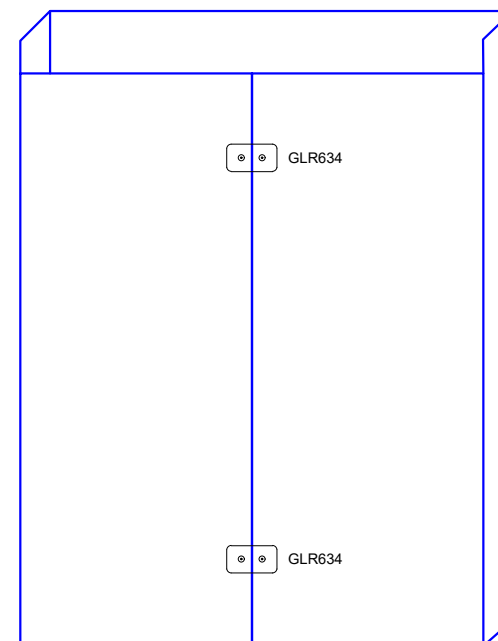

Vista lateral:
Interior:

Aplicación

Vista frontal:
Exterior:

Modelo:	GLR634
Modelo SKU:	MX66087 MX66088
Material:	Zamac
Acabado:	Satín - Cromo
Fijación:	Vidrio - Vidrio
Cotas:	Milímetros

Especificación:

-Clip vidrio-vidrio 90° de 8 a 10mm.

Acabado	SKU	Status
Cromo	MX66087	Activo
Satín	MX66088	Activo