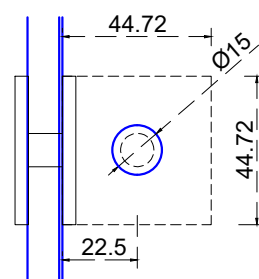

Vista en planta:  
Exterior:

Aplicación

Vista frontal:  
Interior:

|             |                    |
|-------------|--------------------|
| Modelo:     | GLR632             |
| Modelo SKU: | MX66083<br>MX66084 |
| Material:   | Zamac              |
| Acabado:    | Satín - Cromo      |
| Fijación:   | Cristal - Cristal  |
| Cotas:      | Milímetros         |

Especificación:

-Clip cuadrado para cristal fijo con resaque.

| Acabado | SKU     | Status |
|---------|---------|--------|
| Cromo   | MX66083 | Activo |
| Satín   | MX66084 | Activo |