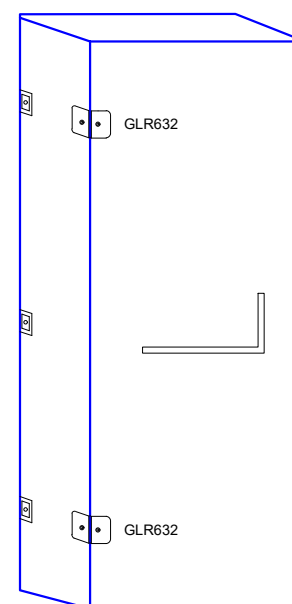

Vista en planta:  
Exterior:

Aplicación

Vista frontal:  
Interior:

|             |                    |
|-------------|--------------------|
| Modelo:     | GLR632             |
| Modelo SKU: | MX66083<br>MX66084 |
| Material:   | Zamac              |
| Acabado:    | Satín - Cromo      |
| Fijación:   | Cristal - Cristal  |
| Cotas:      | Milímetros         |

Especificación:

-Clip cuadrado para cristal fijo con resaque.

| Acabado | SKU     | Status |
|---------|---------|--------|
| Cromo   | MX66083 | Activo |
| Satín   | MX66084 | Activo |