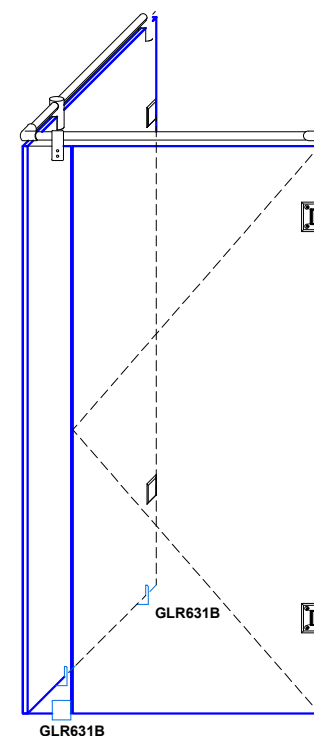

Vista frontal:
Exterior:

Aplicación

Vista lateral:
Interior:

Modelo: GLR631B

Modelo SKU: MX66081
MX66082

Material: Zamac

Acabado: Satín - Cromo

Fijación: Muro - Vidrio

Cotas: Milímetros

Especificación:

-Clip cuadrado para cristal fijo con resaque.

Acabado	SKU	Status
Cromo	MX66081	Activo
Satín	MX66082	Activo