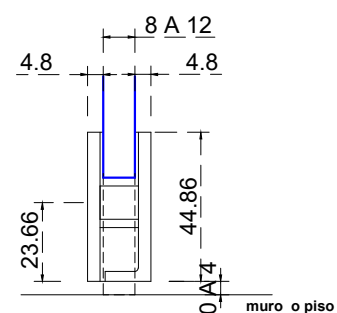

Vista frontal:
Exterior:

Aplicación

Vista lateral:
Interior:

Modelo: GLR631B

Modelo SKU: MX66081
MX66082

Material: Zamac

Acabado: Satín - Cromo

Fijación: Muro - Vidrio

Cotas: Milímetros

Especificación:

-Clip cuadrado para cristal fijo con resaque.

Acabado	SKU	Status
Cromo	MX66081	Activo
Satín	MX66082	Activo