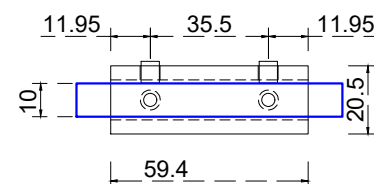

Vista lateral:
Exterior:

Aplicación

Vista frontal:
Interior:

Acabado	SKU	Status
Cromo	MX66036	Activo
Satín	MX66037	Activo

Escala gráfica

Modelo:	GLR656
Modelo SKU:	MX66036 MX66037
Material:	Zamac
Acabado:	Satín - Cromo
Fijación:	Muro - Vidrio
Cotas:	Milímetros

Especificación:

-Clip para entrepaño de cristal 6-10mm. El cristal no necesita resaque.

***No incluye tornillería para su fijación.**