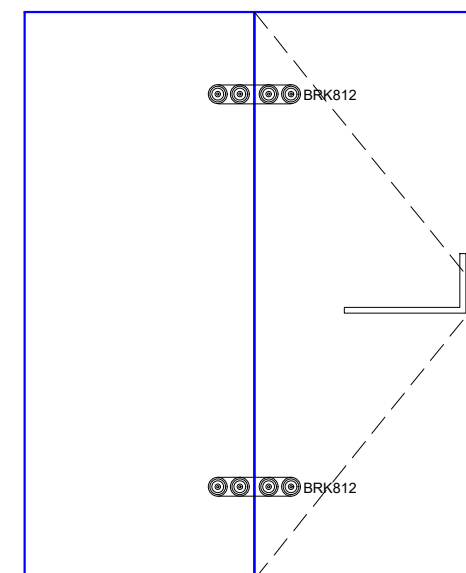

Vista frontal:
Exterior:

Aplicación

Vista lateral:
Interior:

Línea de corte:

Escala gráfica

Modelo:	BRK812
Modelo SKU:	MX65938
Material:	Acero inoxidable
Acabado:	Satinado
Fijación:	Cristal - Cristal
Cotas:	Milímetros

Especificación:

- Bisagra 90° cristal-cristal, soporte cuadrado.
- Peso max. 15kg.