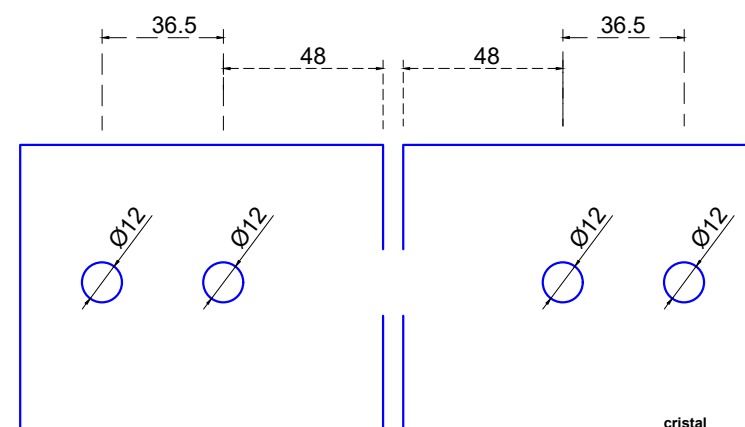

Vista frontal:
Exterior:

Aplicación

Vista lateral:
Interior:

Línea de corte:

Escala gráfica

Modelo:	BRK812
Modelo SKU:	MX65938
Material:	Acero inoxidable
Acabado:	Satinado
Fijación:	Cristal - Cristal
Cotas:	Milímetros

Especificación:

- Bisagra 90° cristal-cristal, soporte cuadrado.
- Peso max. 15kg.