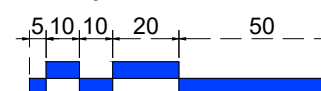

Vista frontal:
Exterior:

Aplicación

Vista lateral:
Interior:

Línea de corte:

Escala gráfica

Modelo:	BRK812
Modelo SKU:	MX65938
Material:	Acero inoxidable
Acabado:	Satinado
Fijación:	Cristal - Cristal
Cotas:	Milímetros

Especificación:

- Bisagra 90° cristal-cristal, soporte cuadrado.
- Peso max. 15kg.