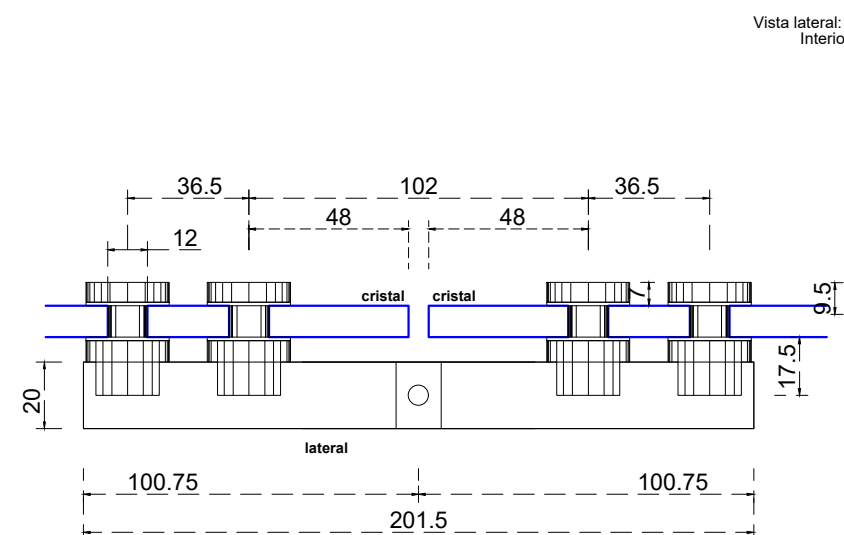

Vista frontal:
Exterior:

Aplicación

Vista lateral:
Interior:

Línea de corte:

Escala gráfica

Modelo:	BRK812
Modelo SKU:	MX65938
Material:	Acero inoxidable
Acabado:	Satinado
Fijación:	Cristal - Cristal
Cotas:	Milímetros

Especificación:

- Bisagra 90° cristal-cristal, soporte cuadrado.
- Peso max. 15kg.