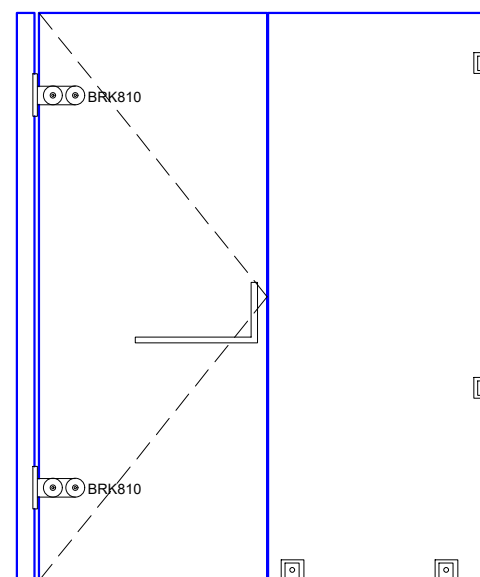

Vista frontal:
Exterior:

Aplicación

Vista frontal:
Interior:

Escala gráfica

Modelo:	BRK810
Modelo SKU:	MX65937
Material:	Acero inoxidable
Acabado:	Satinado
Fijación:	Muro - Cristal
Cotas:	Milímetros

Especificación:

- Bisagra muro-cristal soporte redondo.
- Peso max. 15kg.