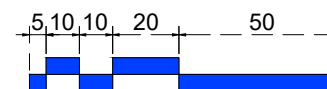

Vista frontal:
Exterior:

Aplicación

Vista frontal:
Interior:

Escala gráfica

Modelo:	BRK810
Modelo SKU:	MX65937
Material:	Acero inoxidable
Acabado:	Satinado
Fijación:	Muro - Cristal
Cotas:	Milímetros

Especificación:

- Bisagra muro-cristal soporte redondo.
- Peso max. 15kg.