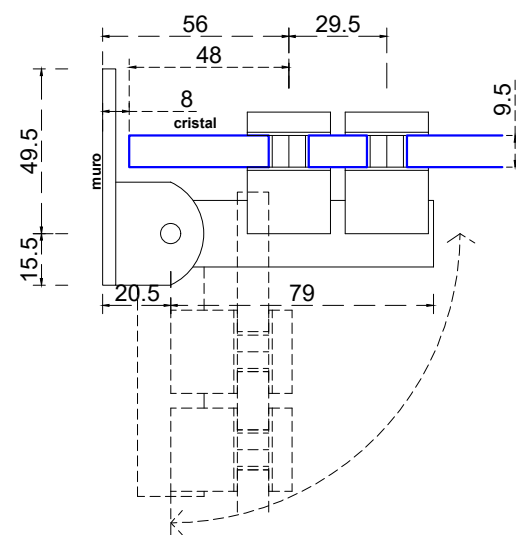

Vista frontal:
Exterior:

Aplicación

Vista frontal:
Interior:

Escala gráfica

Modelo:	BRK810
Modelo SKU:	MX65937
Material:	Acero inoxidable
Acabado:	Satinado
Fijación:	Muro - Cristal
Cotas:	Milímetros

Especificación:

- Bisagra muro-cristal soporte redondo.
- Peso max. 15kg.