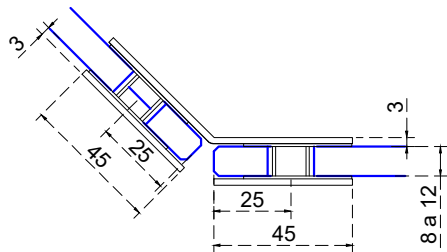

Vista frontal:
Exterior:

Aplicación

Modelo:	GRL686C	
SKU:	Acabado:	Status:
MX65217	Satinado	Activo
MX67856	Negro mate	Activo
Material:	SS201	
Fijación:	Vidrio - Vidrio	
Cotas:	Milímetros	

Especificación:

-Clip vidrio - vidrio 135°, sin bisel, para cristal de 8 a 12mm. El cristal requiere perforación.
 -Accesorios adicionales: llave allen.

Vista lateral:
Exterior:

Aplicación

Modelo:	GRL686C	
SKU:	Acabado:	Status:
MX65217	Satinado	Activo
MX67856	Negro mate	Activo
Material:	SS201	
Fijación:	Vidrio - Vidrio	
Cotas:	Milímetros	

Especificación:

-Clip vidrio - vidrio 135°, sin bisel, para cristal de 8 a 12mm. El cristal requiere perforación.
 -Accesorios adicionales: llave allen.