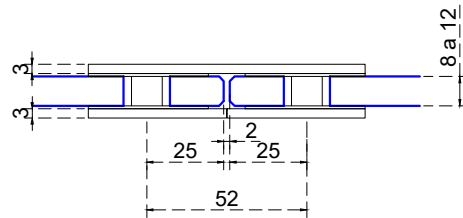

Vista frontal:
Interior:

Aplicación

Modelo:		GRL684C	
SKU:	Acabado:	Status:	
MX65215	Brillante	Activo	
MX65216	Satinado	Activo	
MX67855	Negro Mate	Activo	
Material:		SS201	
Fijación:		Vidrio - Vidrio	
Cotas:		Milímetros	

Especificación:
 -Clip cuadrado vidrio - vidrio a 180°, sin bisel, para cristal de 8 a 12mm. El cristal necesita resaque.
 -Accesorios adicionales: llave allen.

Vista lateral:
Exterior:

Aplicación

Modelo:	GRL684C	
SKU:	Acabado:	Status:
MX65215	Brillante	Activo
MX65216	Satinado	Activo
MX67855	Negro Mate	Activo
Material:	SS201	
Fijación:	Vidrio - Vidrio	
Cotas:	Milímetros	

Especificación:
 -Clip cuadrado vidrio - vidrio a 180°, sin bisel, para cristal de 8 a 12mm. El cristal necesita resaque.
 -Accesorios adicionales: llave allen.