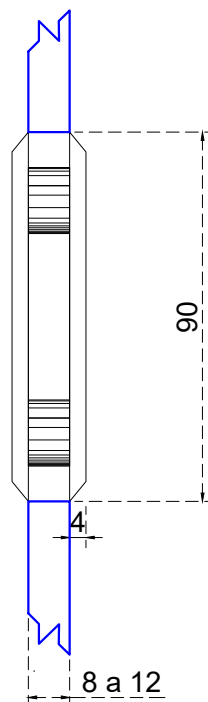

Vista frontal:
Exterior:

Línea de corte de cristal

Modelo:		BRK538	
SKU:	Acabado:	Status:	
MX65063	Brillante	Activo	
MX65064	Satinado	Activo	
Material:		SS304	
Fijación:		Vidrio - Vidrio	
Cotas:		Milímetros	

Especificación:

- Bisagra a 180° sin bisel, para cristal de 8 a 12mm.
- Peso max. 25kg por pieza.
- Accesorios adicionales: empaque, llave allen, manual de instalación.

Vista Superior:
Exterior:

Aplicación

Modelo:	BRK538	
SKU:	Acabado:	Status:
MX65063	Brillante	Activo
MX65064	Satinado	Activo
Material:	SS304	
Fijación:	Vidrio - Vidrio	
Cotas:	Milímetros	

Especificación:

- Bisagra a 180° sin bisel, para cristal de 8 a 12mm.
- Peso max. 25kg por pieza.
- Accesorios adicionales: empaque, llave allen, manual de instalación.