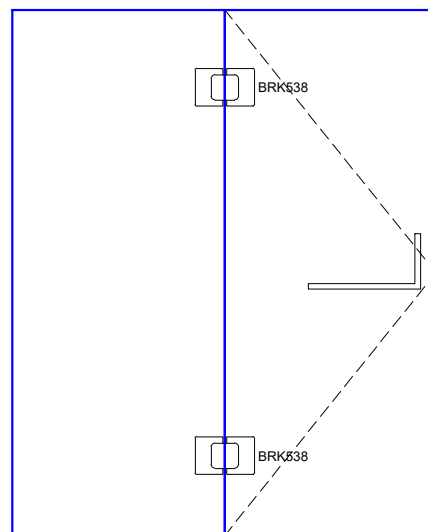

Vista frontal:
Exterior:

Línea de corte de cristal

Modelo:		BRK538	
SKU:	Acabado:	Status:	
MX65063	Brillante	Activo	
MX65064	Satinado	Activo	
Material:		SS304	
Fijación:		Vidrio - Vidrio	
Cotas:		Milímetros	

Especificación:

- Bisagra a 180° sin bisel, para cristal de 8 a 12mm.
- Peso max. 25kg por pieza.
- Accesorios adicionales: empaque, llave allen, manual de instalación.

Vista Superior:
Exterior:

Aplicación

Modelo:	BRK538	
SKU:	Acabado:	Status:
MX65063	Brillante	Activo
MX65064	Satinado	Activo
Material:	SS304	
Fijación:	Vidrio - Vidrio	
Cotas:	Milímetros	

Especificación:

- Bisagra a 180° sin bisel, para cristal de 8 a 12mm.
- Peso max. 25kg por pieza.
- Accesorios adicionales: empaque, llave allen, manual de instalación.