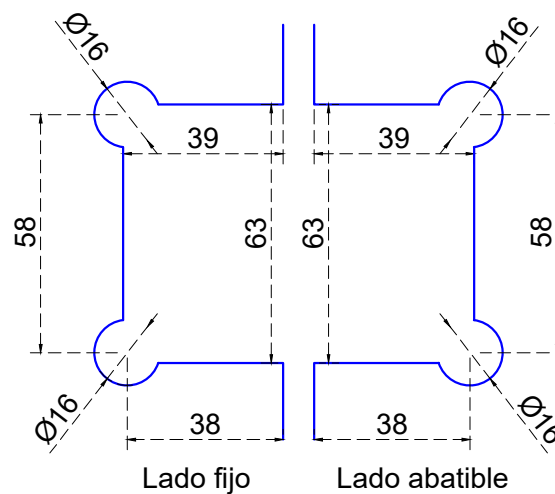

Vista frontal:
Exterior:

Línea de corte de cristal

Modelo:		BRK538	
SKU:	Acabado:	Status:	
MX65063	Brillante	Activo	
MX65064	Satinado	Activo	
Material:		SS304	
Fijación:		Vidrio - Vidrio	
Cotas:		Milímetros	

Especificación:

- Bisagra a 180° sin bisel, para cristal de 8 a 12mm.
- Peso max. 25kg por pieza.
- Accesorios adicionales: empaque, llave allen, manual de instalación.

Vista Superior:
Exterior:

Aplicación

Modelo:	BRK538	
SKU:	Acabado:	Status:
MX65063	Brillante	Activo
MX65064	Satinado	Activo
Material:	SS304	
Fijación:	Vidrio - Vidrio	
Cotas:	Milímetros	

Especificación:

- Bisagra a 180° sin bisel, para cristal de 8 a 12mm.
- Peso max. 25kg por pieza.
- Accesorios adicionales: empaque, llave allen, manual de instalación.