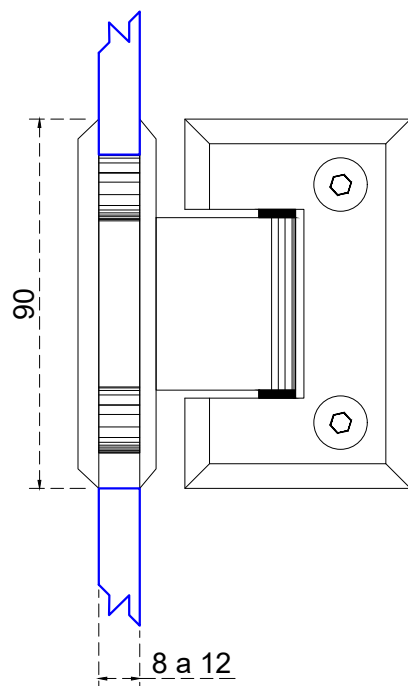

Vista frontal:  
Exterior:

Línea de corte de cristal

<b>Modelo:</b>		BRK534	
<b>SKU:</b>	<b>Acabado:</b>	<b>Status:</b>	
MX65999	Brillante	Activo	
MX65062	Satinado	Activo	
<b>Material:</b>		SS304	
<b>Fijación:</b>		Vidrio - Vidrio	
<b>Cotas:</b>		Milímetros	

**Especificación:**

- Bisagra a 90° sin bisel, para cristal de 8 a 12mm.
- Peso max. 25kg por pieza.
- Accesorios adicionales: empaque.

Vista frontal:  
Exterior:

Aplicación

<b>Modelo:</b>	BRK534	
<b>SKU:</b>	<b>Acabado:</b>	<b>Status:</b>
MX65999	Brillante	Activo
MX65062	Satinado	Activo
<b>Material:</b>	SS304	
<b>Fijación:</b>	Vidrio - Vidrio	
<b>Cotas:</b>	Milímetros	

**Especificación:**

- Bisagra a 90° sin bisel, para cristal de 8 a 12mm.
- Peso max. 25kg por pieza.
- Accesorios adicionales: empaque.