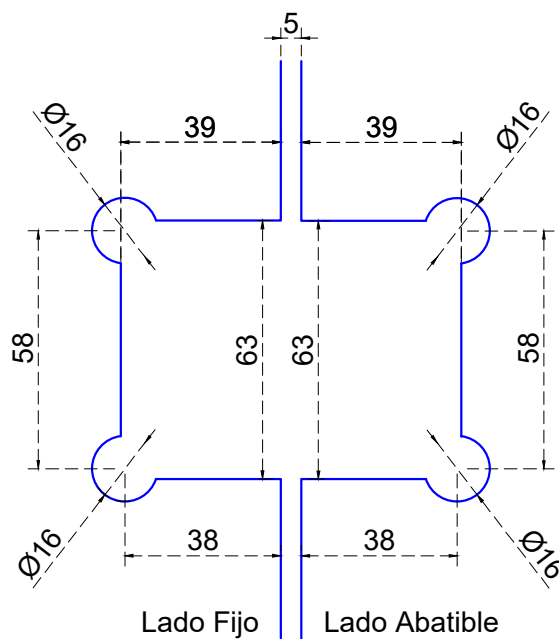

Vista frontal:  
Exterior:

Línea de corte de cristal

<b>Modelo:</b>		BRK534	
<b>SKU:</b>	<b>Acabado:</b>	<b>Status:</b>	
MX65999	Brillante	Activo	
MX65062	Satinado	Activo	
<b>Material:</b>		SS304	
<b>Fijación:</b>		Vidrio - Vidrio	
<b>Cotas:</b>		Milímetros	

**Especificación:**

- Bisagra a 90° sin bisel, para cristal de 8 a 12mm.
- Peso max. 25kg por pieza.
- Accesorios adicionales: empaque.

Vista frontal:  
Exterior:

Aplicación

<b>Modelo:</b>	BRK534	
<b>SKU:</b>	<b>Acabado:</b>	<b>Status:</b>
MX65999	Brillante	Activo
MX65062	Satinado	Activo
<b>Material:</b>	SS304	
<b>Fijación:</b>	Vidrio - Vidrio	
<b>Cotas:</b>	Milímetros	

**Especificación:**

- Bisagra a 90° sin bisel, para cristal de 8 a 12mm.
- Peso max. 25kg por pieza.
- Accesorios adicionales: empaque.