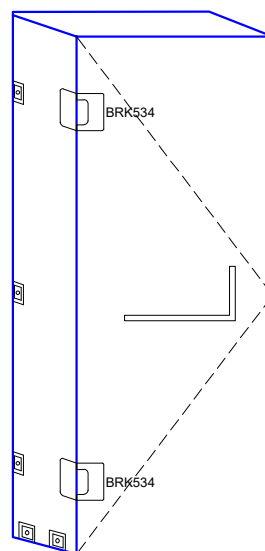

Vista frontal:  
Exterior:

Línea de corte de cristal

<b>Modelo:</b>		BRK534	
<b>SKU:</b>	<b>Acabado:</b>	<b>Status:</b>	
MX65999	Brillante	Activo	
MX65062	Satinado	Activo	
<b>Material:</b>		SS304	
<b>Fijación:</b>		Vidrio - Vidrio	
<b>Cotas:</b>		Milímetros	

**Especificación:**

- Bisagra a 90° sin bisel, para cristal de 8 a 12mm.
- Peso max. 25kg por pieza.
- Accesorios adicionales: empaque.

Vista frontal:  
Exterior:

Aplicación

<b>Modelo:</b>	BRK534	
<b>SKU:</b>	<b>Acabado:</b>	<b>Status:</b>
MX65999	Brillante	Activo
MX65062	Satinado	Activo
<b>Material:</b>	SS304	
<b>Fijación:</b>	Vidrio - Vidrio	
<b>Cotas:</b>	Milímetros	

**Especificación:**

- Bisagra a 90° sin bisel, para cristal de 8 a 12mm.
- Peso max. 25kg por pieza.
- Accesorios adicionales: empaque.