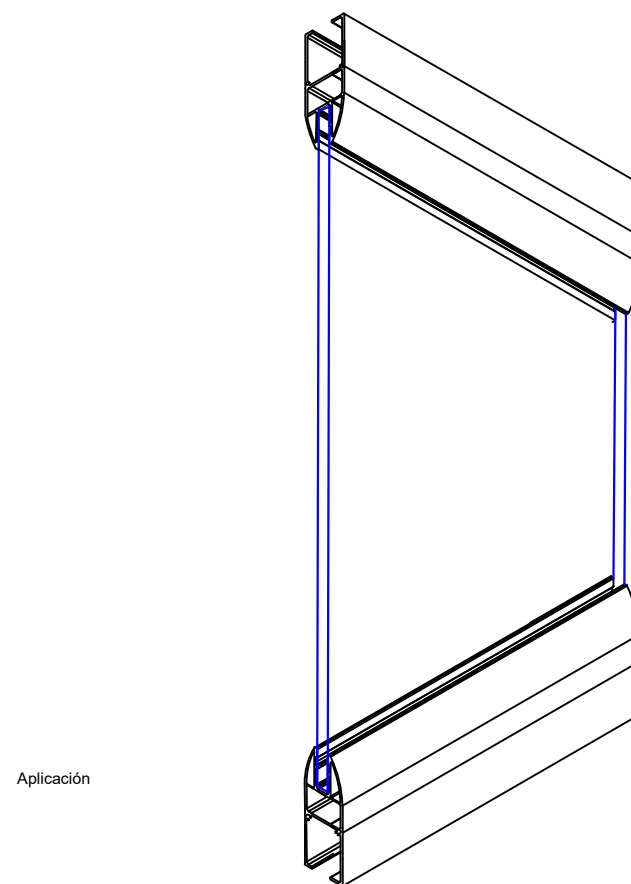

Al corredizo descontar 202.5mm
a la altura total
Al fijo descontar 178mm
a la altura total

Vista lateral:
Exterior:

Aplicación

*Se recomienda colocar el perno, cada 50cm

Modelo:	BRK1000P
Modelo SKU:	MX67968-MX67969
Material:	Aluminio
Acabado:	Natural - Negro
Fijación:	Cristal - Cristal
Cotas:	Milímetros

Especificación:

-Zoclo perimetral para puertas abatibles y corredizas de aluminio, para vidrio de 10mm

Al corredizo descontar 202.5mm
a la altura total
Al fijo descontar 178mm
a la altura total

Vista lateral:
Exterior:

Aplicación

*Se recomienda colocar el perno, cada 50cm

Modelo:	BRK1000P
Modelo SKU:	MX67968-MX67969
Material:	Aluminio
Acabado:	Natural - Negro
Fijación:	Cristal - Cristal
Cotas:	Milímetros

Especificación: