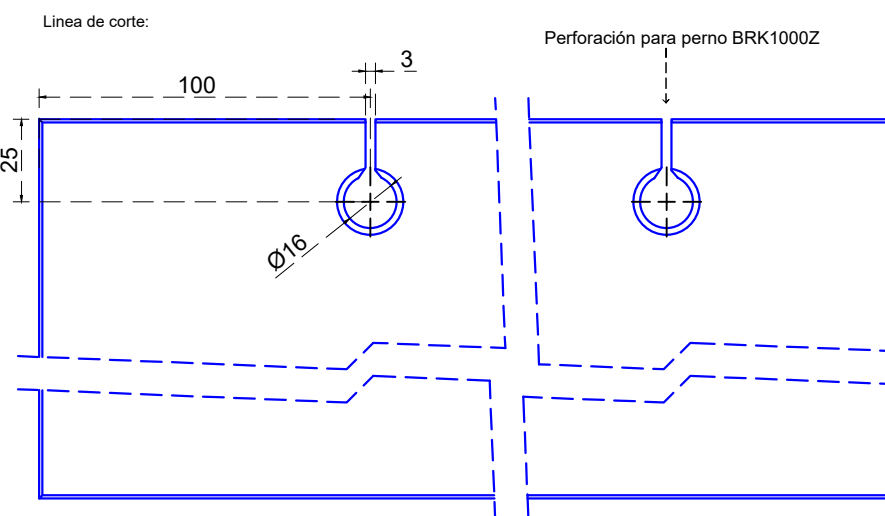

Al corredizo descontar 202.5mm
a la altura total
Al fijo descontar 178mm
a la altura total

Vista lateral:
Exterior:

Aplicación

*Se recomienda colocar el perno, cada 50cm

Modelo:	BRK1000P
Modelo SKU:	MX67968-MX67969
Material:	Aluminio
Acabado:	Natural - Negro
Fijación:	Cristal - Cristal
Cotas:	Milímetros

Especificación:

-Zoclo perimetral para puertas abatibles y corredizas de aluminio, para vidrio de 10mm

Al corredizo descontar 202.5mm
a la altura total
Al fijo descontar 178mm
a la altura total

Vista lateral:
Exterior:

Aplicación

*Se recomienda colocar el perno, cada 50cm

Modelo:	BRK1000P
Modelo SKU:	MX67968-MX67969
Material:	Aluminio
Acabado:	Natural - Negro
Fijación:	Cristal - Cristal
Cotas:	Milímetros

Especificación: