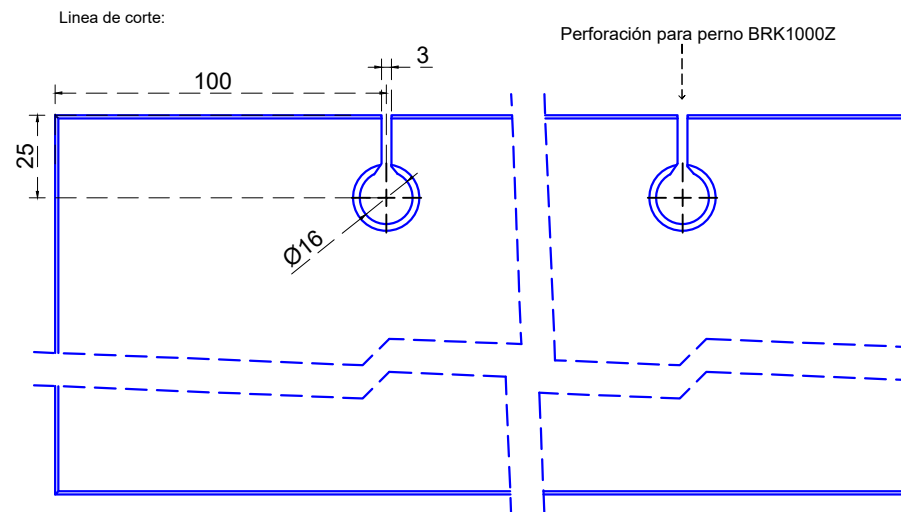

Al corredizo descontar 202.5mm
a la altura total
Al fijo descontar 178mm
a la altura total

Vista lateral:
Exterior:

Aplicación

*Se recomienda colocar el perno, cada 50cm

Modelo:	BRK1000P
Modelo SKU:	MX67968-MX67969
Material:	Aluminio
Acabado:	Natural - Negro
Fijación:	Cristal - Cristal
Cotas:	Milímetros

Especificación:

-Zoclo perimetral para puertas abatibles y corredizas de aluminio, para vidrio de 10mm

Al corredizo descontar 202.5mm
a la altura total
Al fijo descontar 178mm
a la altura total

Vista lateral:
Exterior:

Aplicación

*Se recomienda colocar el perno, cada 50cm

Modelo:	BRK1000P
Modelo SKU:	MX67968-MX67969
Material:	Aluminio
Acabado:	Natural - Negro
Fijación:	Cristal - Cristal
Cotas:	Milímetros

Especificación: