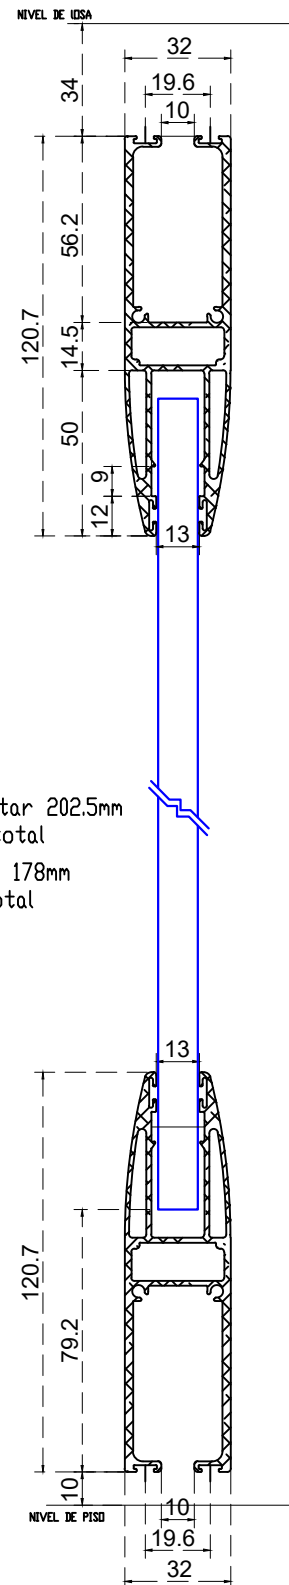

Al corredizo descontar 202.5mm
a la altura total
Al fijo descontar 178mm
a la altura total

Vista lateral:
Exterior:

Aplicación

*Se recomienda colocar el perno, cada 50cm

Modelo:	BRK1000P
Modelo SKU:	MX67968-MX67969
Material:	Aluminio
Acabado:	Natural - Negro
Fijación:	Cristal - Cristal
Cotas:	Milímetros

Especificación:

-Zoclo perimetral para puertas abatibles y corredizas de aluminio, para vidrio de 10mm

Al corredizo descontar 202.5mm
a la altura total
Al fijo descontar 178mm
a la altura total

Vista lateral:
Exterior:

Aplicación

*Se recomienda colocar el perno, cada 50cm

Modelo:	BRK1000P
Modelo SKU:	MX67968-MX67969
Material:	Aluminio
Acabado:	Natural - Negro
Fijación:	Cristal - Cristal
Cotas:	Milímetros

Especificación: