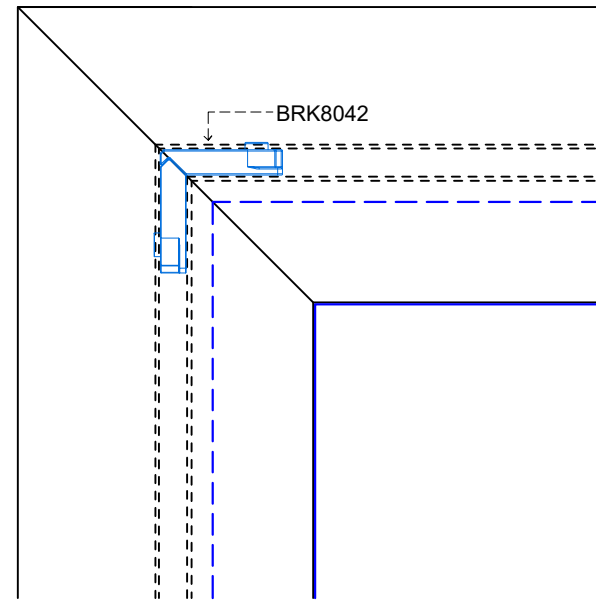

Al corredizo descontar 202.5mm
a la altura total
Al fijo descontar 178mm
a la altura total

Vista lateral:
Exterior:

Aplicación

*Se recomienda colocar el perno, cada 50cm

Modelo:	BRK1000P
Modelo SKU:	MX67968-MX67969
Material:	Aluminio
Acabado:	Natural - Negro
Fijación:	Cristal - Cristal
Cotas:	Milímetros

Especificación:

-Zoclo perimetral para puertas abatibles y corredizas de aluminio, para vidrio de 10mm

Al corredizo descontar 202.5mm
a la altura total
Al fijo descontar 178mm
a la altura total

Vista lateral:
Exterior:

Aplicación

*Se recomienda colocar el perno, cada 50cm

Modelo:	BRK1000P
Modelo SKU:	MX67968-MX67969
Material:	Aluminio
Acabado:	Natural - Negro
Fijación:	Cristal - Cristal
Cotas:	Milímetros

Especificación: