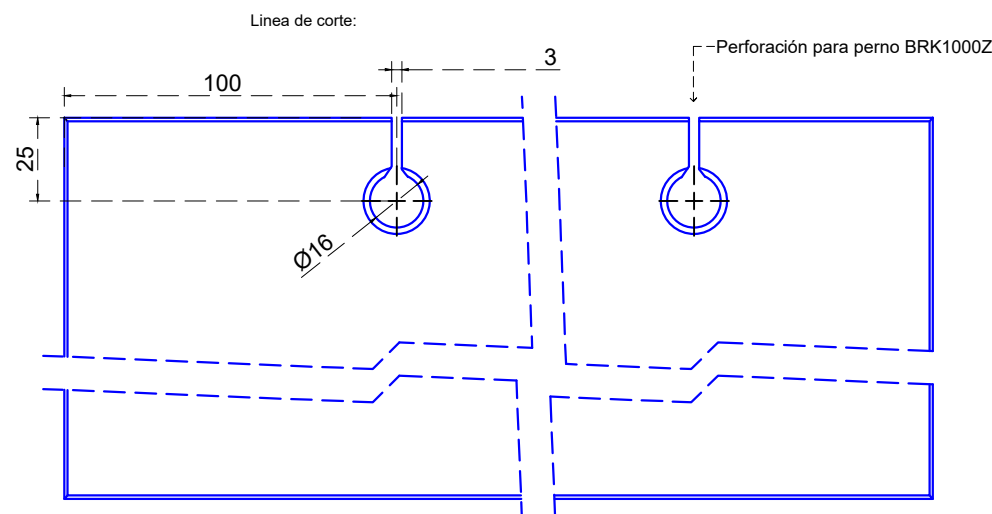

*Para el cristal corredizo descontar 115mm a la altura total

*Para el cristal fijo descontar 90mm a la altura total

Vista lateral:
Exterior:

Aplicación

Se recomienda colocar el perno, cada 500mm

Escala gráfica

Modelo:	BRK1000Z
Modelo SKU:	MX67815-MX67816-MX67817 MX67837-MX67838-MX67839
Material:	Aluminio
Acabado:	Natural - Blanco Negro
Fijación:	Cristal - Cristal
Cotas:	Milímetros

Especificación:

-Zoclo de aluminio con diseño curvo. Medida de 3 y 6 metros.

Medida	Acabado	SKU	Status
3.00m	Natural	MX67837	Activo
3.00m	Bianco	MX67838	Activo
3.00m	Negro	MX67839	Activo
6.00m	Natural	MX67815	Activo
6.00m	Bianco	MX67816	Activo
6.00m	Negro	MX67817	Activo