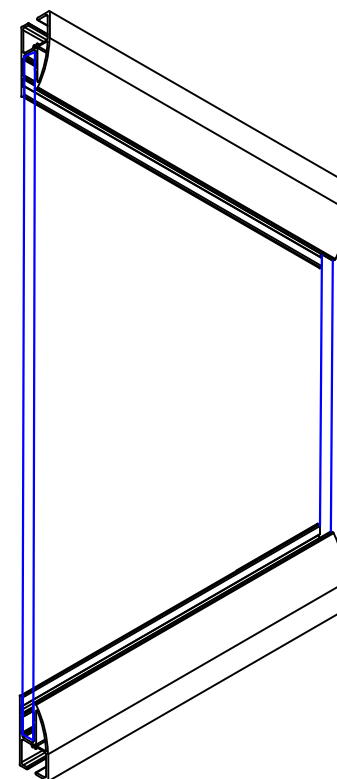

*Para el cristal corredizo descontar 115mm a la altura total

*Para el cristal fijo descontar 90mm a la altura total

Vista lateral:
Exterior:

Aplicación

Se recomienda colocar el perno, cada 500mm

Escala gráfica

Modelo:	BRK1000Z
Modelo SKU:	MX67815-MX67816-MX67817 MX67837-MX67838-MX67839
Material:	Aluminio
Acabado:	Natural - Blanco Negro
Fijación:	Cristal - Cristal
Cotas:	Milímetros

Especificación:

-Zoclo de aluminio con diseño curvo. Medida de 3 y 6 metros.

Medida	Acabado	SKU	Status
3.00m	Natural	MX67837	Activo
3.00m	Bianco	MX67838	Activo
3.00m	Negro	MX67839	Activo
6.00m	Natural	MX67815	Activo
6.00m	Bianco	MX67816	Activo
6.00m	Negro	MX67817	Activo